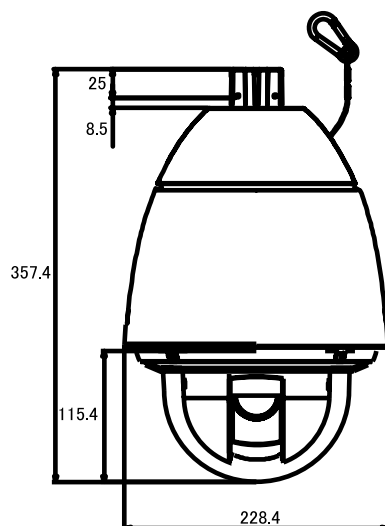

仕様

項目	WV-SW397BJ
解像度	1280 × 720
レンズ	f=4.3mm~129.0mm
撮影範囲	水平2.6° × 垂直1.5° ~ 水平63° × 垂直37°
被写体最低照度	カラー時:0.1Lux/F1.6、モノクロ時:0.013Lux/F1.6
赤外線距離	-
映像圧縮方式	H.264、JPEG(MJPEG)
オーディオ入力	φ3.5 mm モノラルミニジャック、入力インピーダンス:約2kΩ 不平衡
オーディオ出力	φ3.5 mmステレオミニジャック(モノラル出力)、出力インピーダンス:約600Ω 不平衡 推奨ケーブル長:10m未満/出力レベル:-20 dBV
防水・防塵	IP66
Wi-Fi	-
SDカードスロット	SDXC/SDHC/SDメモリーカードスロット
PoE	IEEE802.3at 準拠
電源	AC24V、PoE
消費電力/消費電流	約55W/3.5A(AC24V)、約25W/470mA(PoE)
動作可能周囲温度	-50度~55度(AC24V)/-30度~55度(PoE)
外形寸法	229(径) × 357(高)mm

寸法図

単位:mm