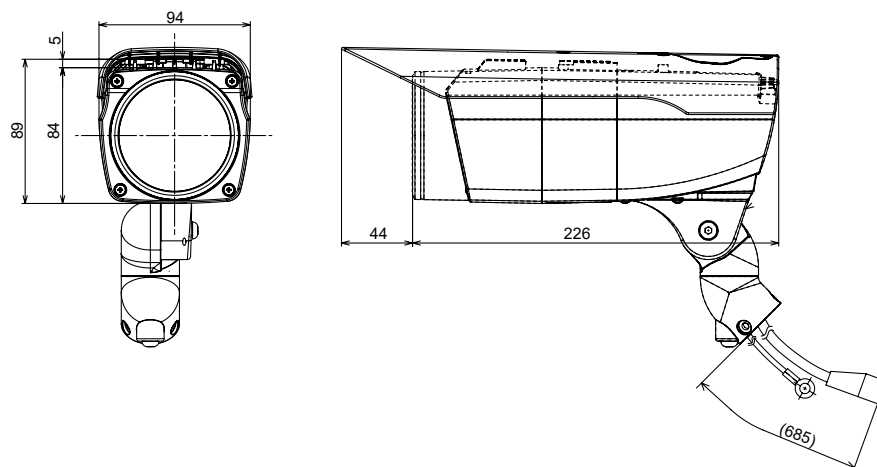

特長

- さらに性能を向上させたスーパーダイナミック機能搭載でダイナミックレンジ133dBを実現
- 高感度MOSセンサーと新ノイズリダクション機能を搭載
- 機能拡張ソフトウェアに対応
- IP66、Type 4X(UL50)適合、NEMA 4X準拠の高い防じん性と防水性を確保

仕様

項目	WV-SPW310
解像度	1280×720
レンズ	f=2.8mm～10mm
撮影範囲	水平28.0°×垂直15.8°～水平101.8°×垂直55.2°
被写体最低照度	カラー時:0.0007Lux/F1.6、モノクロ時:0.0005Lux/F1.6
赤外線距離	-
映像圧縮方式	H.264、JPEG(MJPEG)
オーディオ入力	-
オーディオ出力	-
防水・防塵	IP66、Type 4X、NEMA 4X
Wi-Fi	-
SDカードスロット	-
PoE	PoE(IEEE802.3af)
電源	PoE
消費電流	100mA クラス2機器(PoE 48V)
動作可能周囲温度	-10～50度
外形寸法	94mm(幅)×89mm(高)226mm(奥)

寸法図

単位:mm