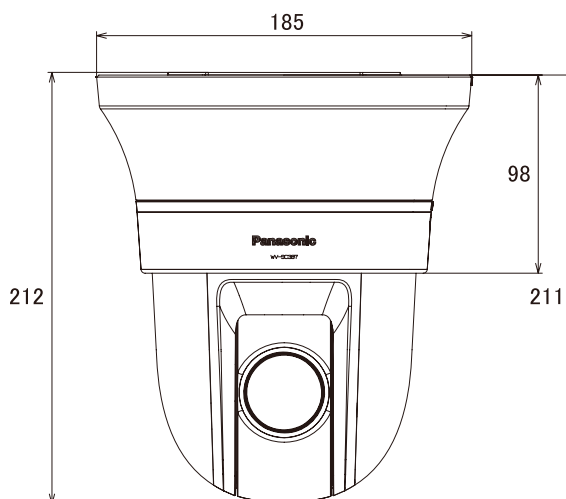

Panasonic製品

特長

- ネットワーク環境で高効率運用ができるトリプルエンコーディング
- スーパーダイナミック(MEGA Super Dynamic)方式を採用
- 白黒切換機能を搭載
- メガピクセル対応 高倍率ズーム&高精度プリセット機能を搭載
- 光学30倍ズームレンズ&高精度プリセット機能を搭載
- 設置場所に合わせ、天井・壁などへの設置が可能
- カメラ電源工事が不要
- 音声入出力搭載で双方向通信が可能
- SDXC/SDHC/SDメモリーカードスロットを搭載
- パン・チルト・ズーム連動のスムーズな自動追尾
- ほこりの侵入を軽減する防塵構造を採用

仕様

項目	WV-SC588A
解像度	1920×1080
レンズ	f=4.3mm～129.0mm
撮影範囲	水平2.3°×垂直1.3°～水平64.0°×垂直38.0°
被写体最低照度	カラー時:0.15Lux/F1.6、モノクロ時:0.018Lux/F1.6
赤外線距離	-
映像圧縮方式	H.264、JPEG (MJPEG)
オーディオ入力	φ3.5 mm モノラルミニジャック、入力インピーダンス:約2 kΩ 不平衡
オーディオ出力	φ3.5 mmステレオミニジャック(モノラル出力)、出力インピーダンス:約600 Ω 不平衡 出力レベル:-20 dBV
防水・防塵	-
Wi-Fi	-
SDカードスロット	SDXC/SDHC/SDメモリーカードスロット
PoE	IEEE802.3at 準拠
電源	DC12V、PoE
消費電力/消費電流	12W/1.0A(DC12V)、約12W/250mA(PoE)
動作可能周囲温度	-10度～55度
外形寸法	185(径)×211(高)mm(飾りカバーを含む)

寸法図

単位:mm