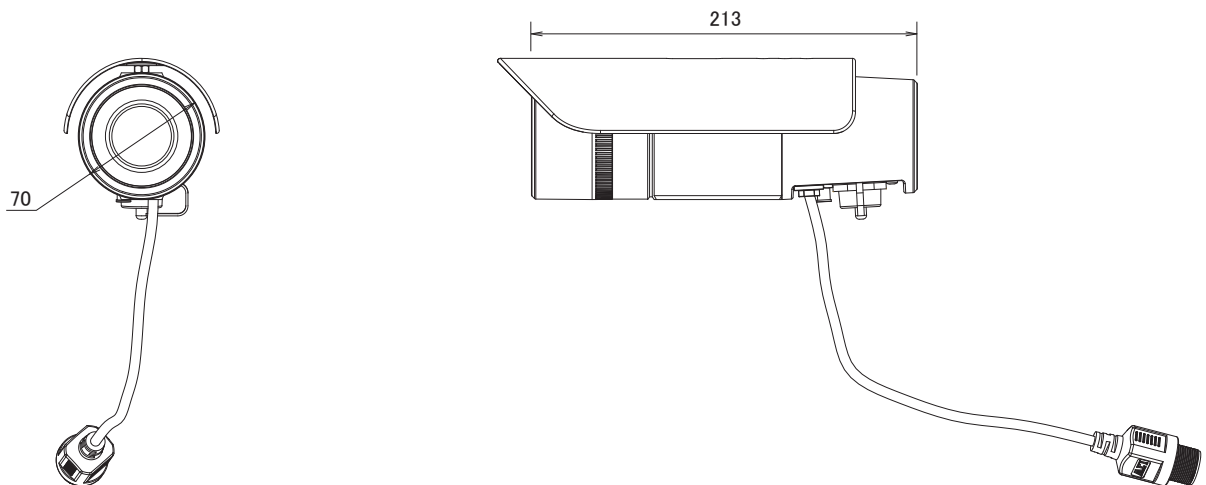

■仕様

項目	WOB-500Ap
音声入力	ライン入力(1.4Vp-p、1Vrms)(RJ45)
音声出力	ライン出力(RJ45)
シリアルポート	RS485(RJ45)
オンボードストレージ	MicroSD/SDHCカードスロット
ハウジング	IP67
ファン	有り
ヒーター	有り
電源	802.3af PoE、DC12V/1A(ファン、ヒーター使用時: 802.3at、DC48V/0.8A)
消費電力	10W(802.3af、DC12V)、22W(802.3at、DC48V)
動作可能周囲温度	0~50度(802.3af PoE、DC12V使用時)、-40~60度(802.3at、DC48V使用時)、 湿度10~80%
外形寸法	70(径)×213(奥)mm
重量	1150g
最低動作環境	OS: Microsoft Windows 7/Vista/XP/2000、RealPlayer: 10.5以上、Quick Time: 6.6以上、VLC
認可	FCC、CE

■寸法図

単位: mm