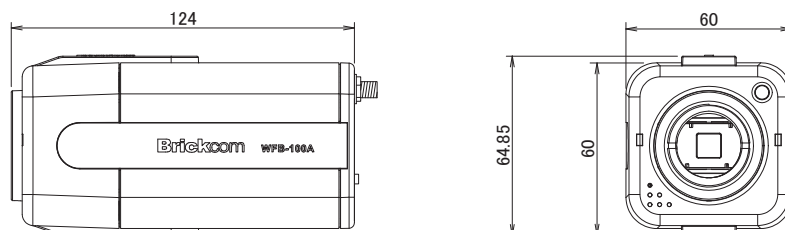

仕様

項目	WFB-100Ae-21
イメージセンサー	1/4インチ メガピクセル CMOS センサー
画素数	1280×800
被写体最低照度	1Lux/F1.8
レンズ	f=4.2mm/F1.8
レンズマウント	CS(オートアイリスには対応していません)
撮影範囲	水平48.4°×垂直37.6°
動体検知機能	有り
AGC	有り
ホワイトバランス	オートホワイトバランス
自動露出	有り
映像圧縮方式	MPEG4、MJPEG
画像解像度	WXGA(1280×800)、DCGA(640×400)
フレームレート	最大15fps
音声入力	内蔵マイク、外部マイク入力、ライン入力
音声出力	外部マイク出力、ライン出力
LED	システムステータス表示
イーサネット	10/100Base-T、RJ45
WiFi	802.11 b/g/n
ネットワークプロトコル	TCP/IP、UDP、HTTP、DHCP、PPPoE、RTP、RTSP、RTCP、FTP、SMTP、DNS、DDNS、NTP、ICMP、UPnP、Samba、Bonjour
動作可能周囲温度	0~50度
電源	PoE(IEEE802.3af)、DC12V/1A
消費電力	最大10W
外形寸法	60(幅)×60(高)×120(奥)mm
重量	385g(レンズを除く)

寸法図

単位:mm