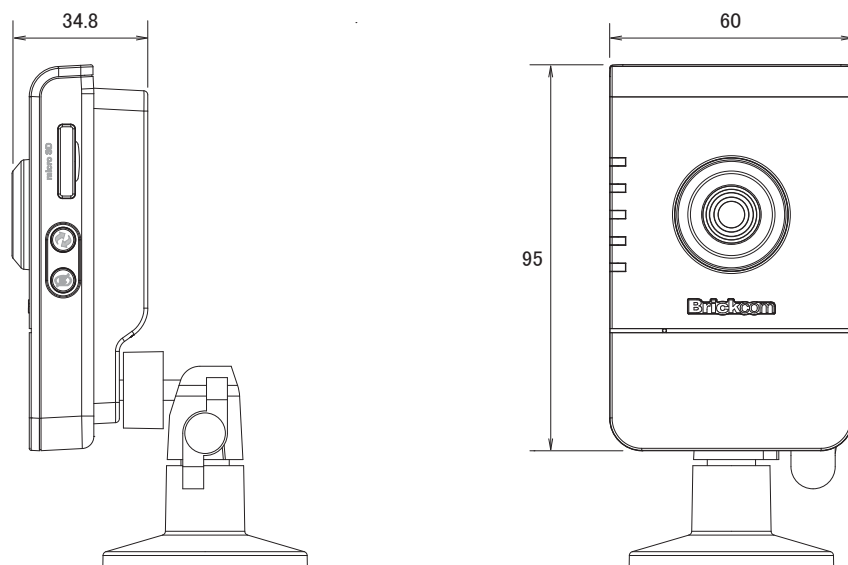

特長

- 640×400解像度を有するネットワークカメラです
- H.264、MPEG4、MJPEG圧縮方式に対応しています
- Wi-Fi無線LANに対応していますので、配線を気にせず簡単に設置できます
- ワンタッチで手軽にワイヤレス設定ができるWPSに対応しています
- マイクを内蔵しています
- iPhoneで映像を見ることが可能です

仕様

項目	WCB-100Ae(VGA)
システム	CPU:500MHz、Flash:16M、RAM:64M DDR
イメージセンサー	1/4インチ メガピクセル CMOS センサー
画素数	640×400
被写体最低照度	1Lux/F2.3
映像圧縮方式	H.264、MPEG4、MJPEG
レンズ	f=3.6mm/F2.3
撮影範囲	水平55.7°×垂直36.5°×対角63.9°
シャッター速度	1/5～1/20,000秒
AGC	有り(×1～×5)
自動露出補正	有り
フリッカレス機能	有り
画像設定	スポーツ、ノーマル、ナイトビジョン、ユーザー定義
画像解像度	640×400、320×192
フレームレート	H.264:30fps、MPEG4:30fps、MJPEG:30fps
イーサネット	10/100Base-T、RJ45
Wi-Fi	802.11a/b/g/n
WPS	有り
ネットワークプロトコル	TCP/IP、UDP、ICMP、DHCP、NTP、DNS、DDNS、SMTP、FTP、HTTP、Samba、PPPoE、UPnP、Bonjour、RTP、RTSP、RTCP
音声圧縮方式	G.711、AMR(8kHz、Mono、PCM)
音声入力	内蔵マイク
ボタン	プライバシーボタン、リセットボタン
LED表示	電源、ステータス、イーサネット、FWアップグレード、プライバシー
電源	DC12V/1A
消費電力	最大3.5W
動作可能周囲温度	0～50度、湿度10～80%
外形寸法	60(幅)×95(高)×34.8(奥)mm
重量	95g(スタンドを除く)
認可	CE、FCC

■寸法図

単位:mm