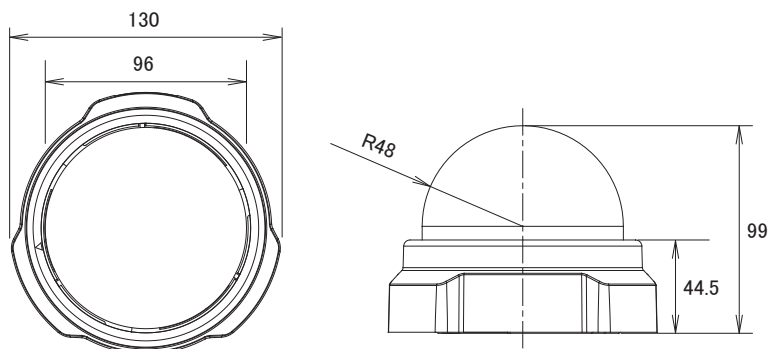

仕様

項目	TCM-3511
イメージセンサー	1/3インチ Aptina Progressive Scan CMOS
画素数	1280×1024
被写体最低照度	0.5Lux/F1.0(2400K、30IRE、赤外線照射時0Lux)
赤外線感度	700～1,100nm
赤外線LED	24個(850nm)
CDSセンサー	有り
赤外線照射距離	30m
IRカットフィルター	有り
レンズ	f=3.3～12.0mm/F1.6
撮影範囲	水平78.1°～23.1°
カメラアングル調整	X(パン)0～330°、Y(チルト)30～90°
動体検知機能	有り
シャッター速度	1/5～1/15,000秒
フリッカレス機能	有り
画像設定	ミラー(水平・垂直)、明るさ、コントラスト、彩度、鮮明度、AGC、AWB、AES、WDR プライバシーマスク
S/N比	44dB以上
映像圧縮方式	H.264、MPEG4 SP、MJPEG
画像解像度	SXGA(1280×1024)、HD720(1280×720)、VGA(640×480)、QVGA(320×240)、QQVGA(160×112)
ビットレート	28k～6Mbps
ストリーミング	2ストリーム同時出力
フレームレート	SXGA: 18fps、HD720: 26fps、VGA: 30fps、QVGA: 30fps、QQVGA: 30fps
音声入出力圧縮方式	8kHz、モノラル、PCM、16ビットエンコーディング
音声入出力	ターミナルブロック
アラーム入出力	1、TTL、ターミナルブロック
アラーム/イベント	3箇所の動体検知機能、外部センサーからの接点入力、センターに送信、設定変更 イベント通知(FTP、メール)、アラーム出力
外部I/O リセットボタン	工場出荷状態へ戻す
イーサネット	10/100Base-T、RJ45
ネットワークプロトコル	TCP、UDP、HTTP、HTTPS、DHCP、PPPoE、RTP、RTSP、DNS、DDNS、NTP、ICMP、ARP、IGMP、SMTP FTP、UPnP、IPv6、SNMP、Bonjour
セキュリティ	IPアドレスフィルタリング、HTTPSの暗号化データ伝送、パスワード保護、IEEE802.1X
対応ブラウザ	Internet Explorer 6.0以上
動作可能周囲温度	-10～50度
電源	PoE(IEEE802.3af) Class3、DC12V±10%

■仕様

項目	TCM-3511
消費電力	9.12W:PoE、6.72W:DC12V
外形寸法	130(径)×99(奥)mm
重量	380g

■寸法図

単位:mm