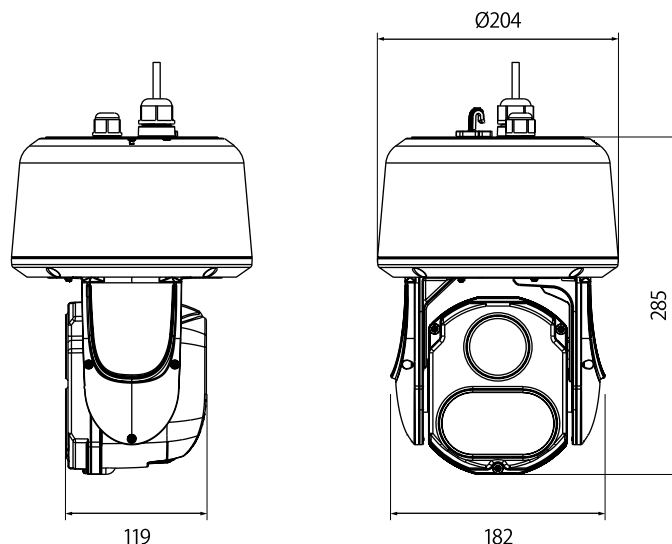

## 特長

- 1920×1080解像度を有するネットワークカメラです
- H265, H264, MJPEG圧縮方式に対応しています
- モニターしたい位置やパン、チルト、ズーム等の動作を256か所までプリセット可能です。
- 赤外線照射距離は150mです
- PoE受電に対応していますので、PoE給電機器との組合せで電源コンセントの無い場所でも設置可能です
- IP66規格準拠で防水、防塵性に優れています
- SDカードスロット搭載で、SD/SDHC/SDXCカードに録画をする事が可能です
- ONVIFに対応しています

## 仕様

項目	SD9364-EHL
画素数	1920×1080
レンズ	f=4.3～129mm/F1.6～F4.7
撮影範囲	水平2.3°～64° 垂直1.3°～36° 対角2.6°～73°
被写体最低照度	カラー時:0.42Lux/F1.6、モノクロ時:0.001Lux/F1.6
赤外線距離	最大150 m
映像圧縮方式	H265, H264, MJPEG
オーディオ入力	オーディオ入力×1
オーディオ出力	オーディオ出力×1
防水・防塵	IP66
Wi-Fi	-
SDカードスロット	SDカードスロット(SD/SDHC/SDXC)
PoE	PoE 【95W Power over HDBaseT(POH) ケーブルCAT5e～】
電源	DC48V
消費電力	ヒーターオン時:最大81.8W ヒーターオフ時:最大28.5W
動作可能周囲温度	-50～55度
外形寸法	204(径)×285(奥)mm

## 寸法図

単位：mm