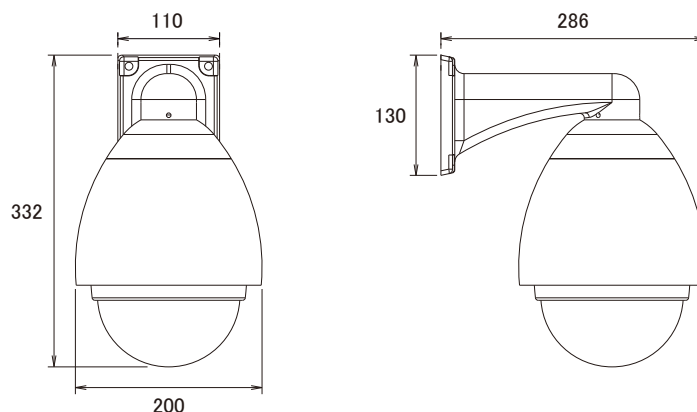

仕様

項目	SD8312E
イメージセンサー	1/4インチ SONY EXview HAD CCD
画素数	720×480
映像圧縮方式	H.264、MPEG4、MJPEG
レンズ	28倍光学レンズ f=3.5～98.0mm/F1.35～3.7
撮影範囲	水平2.1°～55.8°
パン(左右)動作角度	0～360°(エンドレス旋回)
パンスピード	0.1～300°/秒
チルト(上下)動作角度	0～90°
チルトスピード	0.1～120°/秒
オートモード	オートパン、オートパトロールモード
プリセット	128ヶ所
被写体最低照度	0.01Lux/F1.6(カラー時)、0.001Lux/F1.6(モノクロモード時)
シャッター速度	1/1～1/10,000秒
AGC	有り
ホワイトバランス	有り
ワイドダイナミックレンジ	有り
デイナイト機能	有り
自動露出補正	有り
逆光補正機能	有り
IRカットフィルター	有り
ブレ補正機能	有り
画像設定	イメージサイズ調整(画質、ビットレート)、タイムスタンプ、キャプションオーバーレイ、フリップ・ミラー(水平・垂直)、明るさ、コントラスト、彩度、シャープネス、ホワイトバランス、露出調整、3Dプライバシーマスク、自動、手動、スケジュールによるデイ・ナイトモード切り替え
フレームレート	H.264 : 720×480(最大60fps) MPEG4 : 720×480(最大60fps) MJPEG : 720×480(最大60fps) ※WDRモード時は最大30fpsになります

寸法図

単位: mm