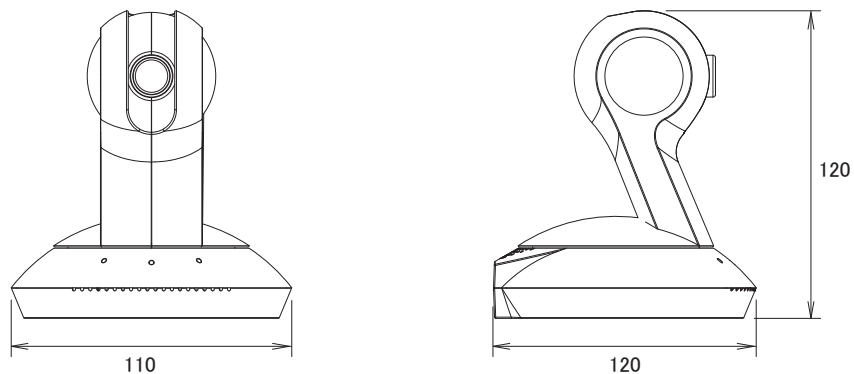

特長

- VGA(640×480)解像度を有するネットワークカメラです
- MPEG4圧縮方式に対応しています
- Wi-Fi無線LANに対応していますので、配線を気にせず簡単に設置できます
- iPhoneで映像を見る事が可能です

仕様

項目	PT7137
システム	CPU: VVTK-1000 SoC、Flash: 4MB、RAM: 32MB、OS: エンベデッドLinux 2.4
イメージセンサー	1/4インチ CMOSセンサー
画素数	640×480
映像圧縮方式	MPEG4
レンズ	f=4.0mm/F2.0
パン(左右)動作角度	0～350°
チルト(上下)動作角度	0～125°
被写体最低照度	1.5Lux/F2.0
シャッター速度	1/60～1/15,000秒
AGC	有り
ホワイトバランス	オートホワイトバランス
画像設定	イメージサイズ調整(画質、ビットレート) タイムスタンプ、キャプションオーバーレイ、フリップ・ミラー(水平・垂直) 明るさ、コントラスト、彩度、シャープネス
フレームレート	MPEG4 : 640×480(最大30fps)
ストリーミング	MPEG-4 ストリーミング(UDP、TCP、HTTP)
ユーザー数	10クライアント(同時アクセス)
Wi-Fi	IEEE 802.11b/g
イーサネット	10/100Base-T、RJ45
ネットワークプロトコル	TCP/IP、HTTP、UPnP、RTSP/RTP/RTCP、IGMP、SMTP、FTP DHCP、NTP、DNS、DDNS、PPPoE
セキュリティ	パスワード保護によるマルチレベルユーザーアクセス IPアドレスフィルタリング
アラーム/イベント	3箇所の動体検知機能 イベント通知(HTTP、SMTP、FTP)
音声圧縮方式	GSM-AMR、ビットレート: 4.75kbps～12.2kbps MPEG4 AAC、ビットレート: 16kbps～128kbps
音声入出力	内蔵マイク
LED表示	システムのステータス表示
電源	DC12V±10%
消費電力	最大8.3W
動作可能周囲温度	0～50度、湿度20～80%以下
外形寸法	110(幅)×110(高)×130(奥)mm
重量	271g
最低動作環境	OS: Microsoft Windows 2000/XP/Vista/7 ブラウザ: Mozilla Firefox、Internet Explorer6以上 Quick Time: 6.5以上、Real Player: 10.5以上

■寸法図

単位:mm