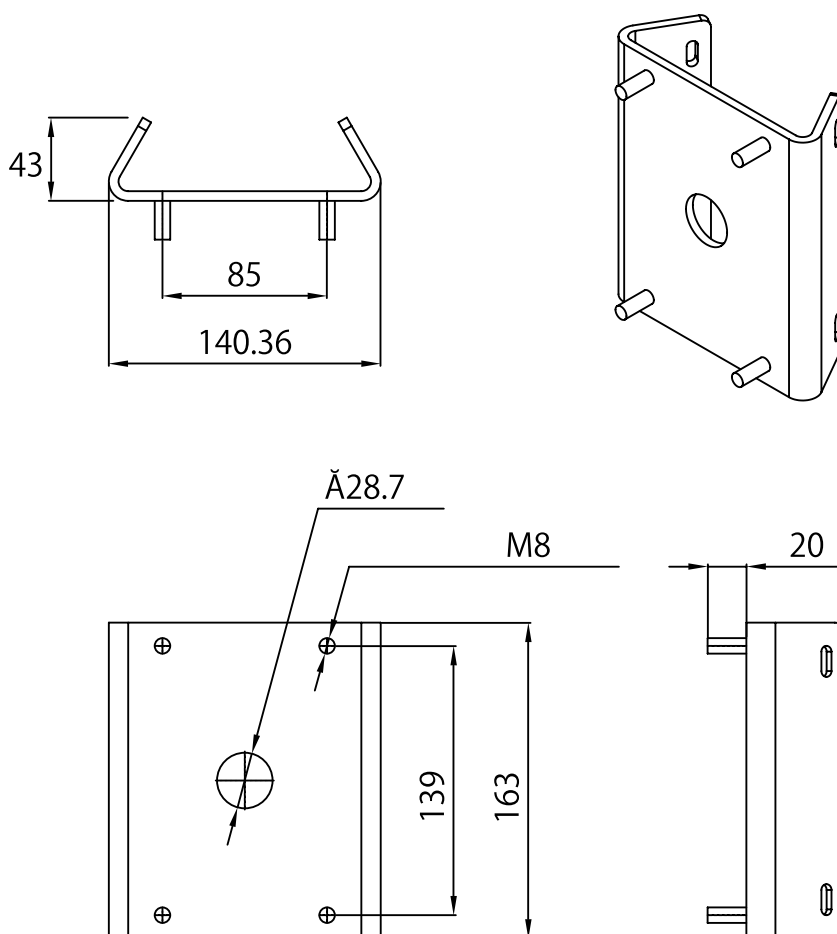

特長

- NSPDII-3018WD用のポールマウントブラケットです

仕様

項目	PMB01
材質	鉄、スチール
最大負荷重量	9kg
外形寸法	140.3(幅)×163(高)×43(奥)mm
重量	1kg

寸法図

単位：mm