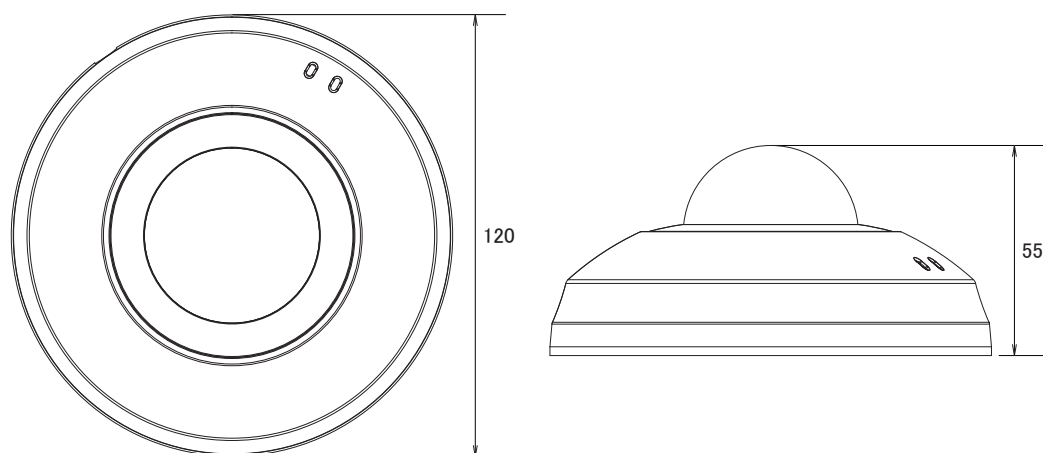

■仕様

項目	PD8136
電源	PoE (IEEE802.3af Class2)
消費電力	最大6.24W
動作可能周囲温度	0~45度
外形寸法	120(径) × 50(奥)mm
重量	180g
最低動作環境	OS: Microsoft Windows 2000/XP/Vista/7、VLC: 1.1.11以上、Quick Time: 7以上
認可	CE、LVD、FCC Class B、VCCI、C-Tick

■寸法図

単位: mm