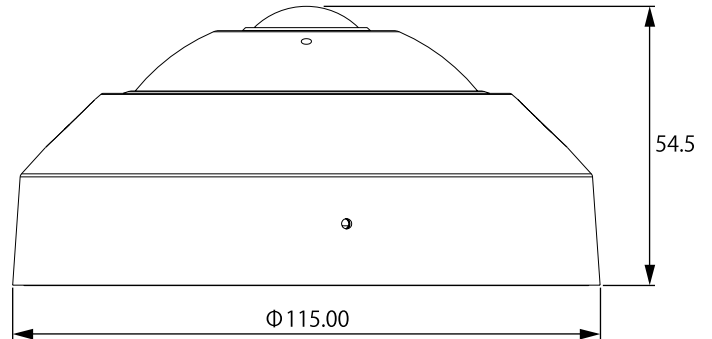

特長

- 2048 x 1520解像度を有するネットワークカメラです
- H.265,H.264, MJPEG圧縮方式に対応しています
- 360° パノラマビューカメラで広範囲の撮影が可能です
- PoE受電に対応していますので、PoE給電機器との組合せで電源コンセントの無い場所でも設置可能です
- ONVIFに対応しています

仕様

項目	P4320
イメージセンサー	1/3" 4MP CMOS センサー
解像度	2048 x 1520
映像圧縮方式	H.265,H.264, MJPEG
レンズ	f=1.05mm/F2.0
撮影範囲	水平180° × 垂直160°
赤外線LED	-
赤外線照射距離	-
被写体最低照度	カラー時:0.3 lux @ F2.0 , モノクロ時:0.03 lux @ F2.0
WDR	有
アナログ映像出力	-
オーディオ	入力×1(ターミナルブロック:ライン入力) / 出力×1(ターミナルブロック:ライン出力) / 内蔵マイク有
最大リモートログイン数	10
ネットワークプロトコル	IPv4, IPv6, Bonjour, TCP/ IP, DHCP, DNS, DynDNS, PPPoE, ARP, ICMP, FTP, SMTP, NTP, UPnP, RTSP, RTP, RTCP, HTTP, HTTPS, SSL, TCP, UDP
Wi-Fi	-
ONVIF	ONVIF 2.4
推奨ブラウザ	Internet Explorer
オンボードストレージ	Micro SDカードスロット(SD/SDHC/SDXC 最大128GB)
アラーム	入力×1(ターミナルブロック:ライン入力) / 出力×1(ターミナルブロック:ライン出力)
防水機能	-
耐衝撃機能	-
電源	PoE(IEEE802.3af), DC12V/1A
消費電力	最大3.5W
動作可能周囲環境	0~60°C
外形寸法	115(径)×54.5(高)mm
重量	240g

■ 寸法図

単位 : mm