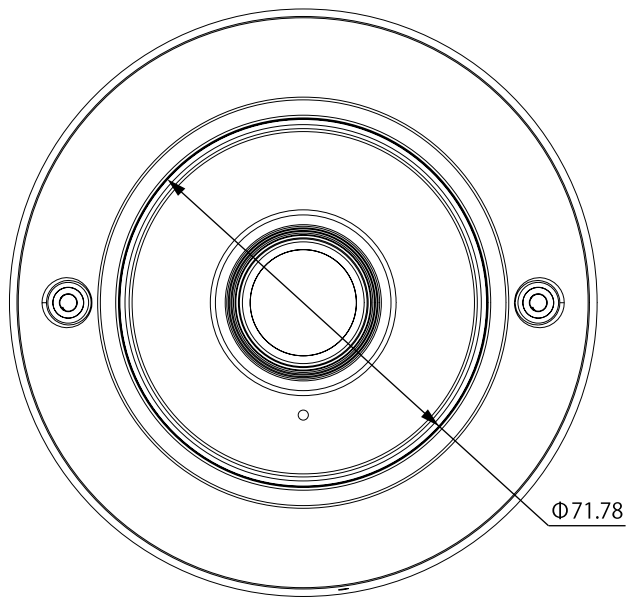

特長

- 2048 x 1520解像度を有するネットワークカメラです
- H.265,H.264, MJPEG圧縮方式に対応しています
- 360° パノラマビューカメラで広範囲の撮影が可能です
- PoE受電に対応していますので、PoE給電機器との組合せで電源コンセントの無い場所でも設置可能です
- ONVIFに対応しています

仕様

項目	P4320
イメージセンサー	1/3" 4MP CMOS センサー
解像度	2048 x 1520
映像圧縮方式	H.265,H.264, MJPEG
レンズ	f=1.05mm/F2.0
撮影範囲	水平180° × 垂直160°
赤外線LED	-
赤外線照射距離	-
被写体最低照度	カラー時:0.3 lux @ F2.0 , モノクロ時:0.03 lux @ F2.0
WDR	有
アナログ映像出力	-
オーディオ	入力×1(ターミナルブロック:ライン入力) / 出力×1(ターミナルブロック:ライン出力) / 内蔵マイク有
最大リモートログイン数	10
ネットワークプロトコル	IPv4, IPv6, Bonjour, TCP/ IP, DHCP, DNS, DynDNS, PPPoE, ARP, ICMP, FTP, SMTP, NTP, UPnP, RTSP, RTP, RTCP, HTTP, HTTPS, SSL, TCP, UDP
Wi-Fi	-
ONVIF	ONVIF 2.4
推奨ブラウザ	Internet Explorer
オンボードストレージ	Micro SDカードスロット(SD/SDHC/SDXC 最大128GB)
アラーム	入力×1(ターミナルブロック:ライン入力) / 出力×1(ターミナルブロック:ライン出力)
防水機能	-
耐衝撃機能	-
電源	PoE(IEEE802.3af), DC12V/1A
消費電力	最大3.5W
動作可能周囲環境	0~60°C
外形寸法	115(径)×54.5(高)mm
重量	240g

■ 寸法図

単位 : mm