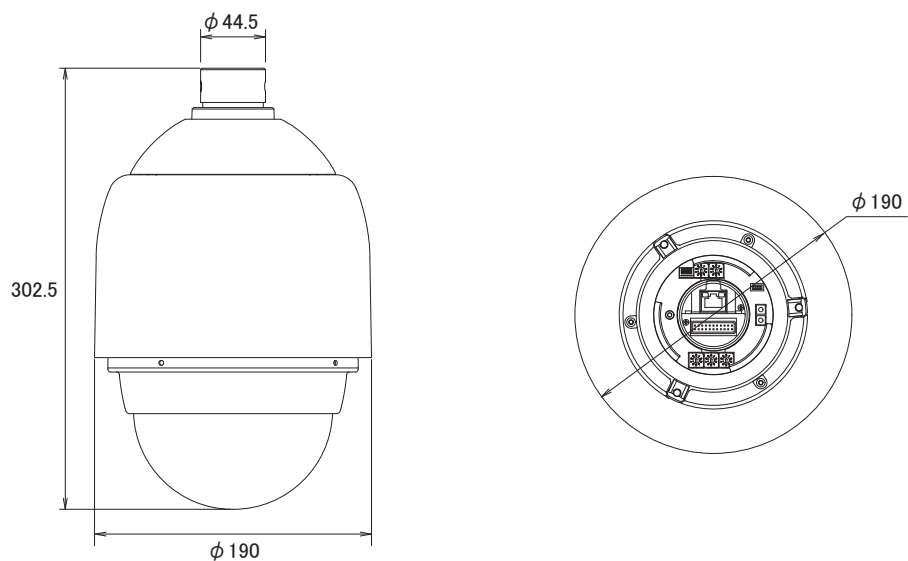

特長

- 光学36倍レンズを搭載しています。デジタルズームと合わせて最大432倍までズームアップが可能です
- H.264、MPEG4、MJPEG圧縮方式に対応しています
- IP66規格準拠で防水、防塵性に優れています
- アナログ映像出力端子を搭載しています
- iPhoneで映像を見ることが可能です

仕様

項目	OSD-040
システム	CPU: 500MHz、Flash: 16M、RAM: 128M DDR
イメージセンサー	1/4インチ Sony Super HAD II CCDセンサー (Sony Effio DSP)
画素数	720×480
被写体最低照度	0.1Lux(カラー時)、0.01Lux(モノクロ時)
映像圧縮方式	H.264、MPEG4、MJPEG
レンズ	36倍光学レンズ f=3.4 ~122.4 mm/F1.6~F4.5
撮影範囲	水平61.2°~2.0°
パン(左右)動作角度	0~360°
パンスピード	0.5~400°/秒
チルト(上下)動作角度	0~200°
チルトスピード	0.5~400°/秒
AGC	有り
ホワイトバランス	オートホワイトバランス
自動露出補正	有り
IRカットフィルター	有り
フリッカレス機能	有り
画像解像度	720×480、352×240
フレームレート	H.264: 30fps、MPEG4: 30fps、MJPEG: 30fps
イーサネット	10/100Base-T、RJ45
ネットワークプロトコル	TCP/IP、UDP、ICMP、DHCP、NTP、DNS、DDNS、SMTP、FTP、HTTP、Samba、PPPoE、UPnP、Bonjour、RTP、RTSP、RTCP
アラーム入出力	入力×1、出力×1(ターミナルブロック)
アナログ映像出力	BNC×1
音声入力	外部マイク/ライン入力
音声出力	外部オーディオ出力
ハウジング	IP66
電源	AC24V±10%
消費電力	最大65W
動作可能周囲温度	-40~50度、湿度20~80%
外形寸法	190(径)×302.5(高) mm
重量	2600g
認可	FCC、CE

■ 寸法図

単位:mm