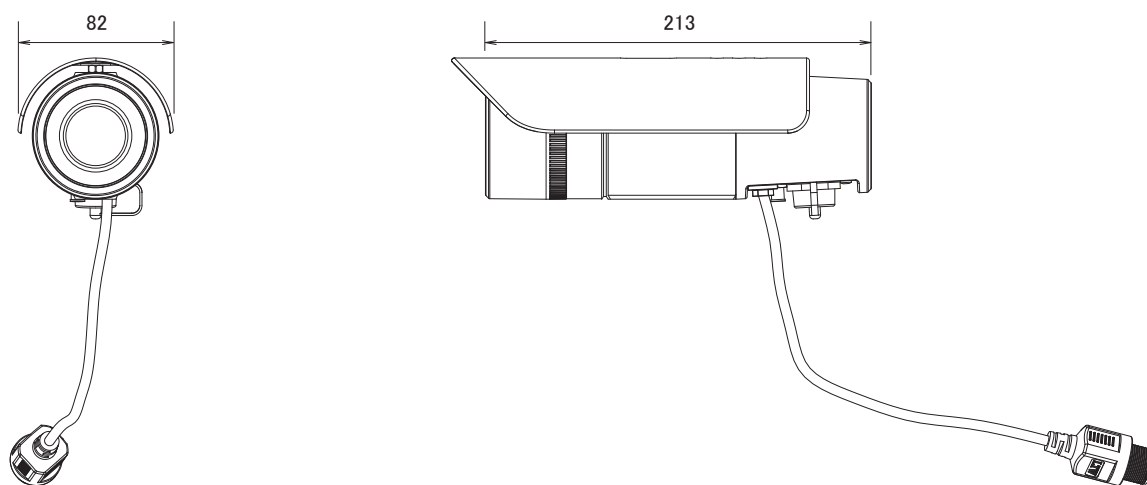

特長

- 1280×800解像度を有するメガピクセルカメラです
- バリフォーカルレンズを搭載していますので、ズーム調節で狙った場所を綺麗に撮影出来ます
- H.264、MPEG4、MJPEG圧縮方式に対応しています
- 赤外線暗視機能を搭載していますので暗闇での撮影も可能です
- 赤外線照射距離は最大15mです
- HighPowerPoE受電に対応していますので、PoE給電機器との組み合わせで電源コンセントの無い場所でも設置が可能
- IP67規格準拠で防水、防塵性に優れています
- MicroSD/SDHCカードスロット搭載で、MicroSD/SDHCカードに録画をする事が可能です
- ファンとヒーターを内蔵していますので、非常に広範囲の温度下に対応できます。(−40～60度)
- iPhone、iPad、Androidで映像を見ることが可能です

仕様

項目	OB-100Ap
システム	CPU: 500MHz、Flash: 16M、RAM: 128M DDR
イメージセンサー	1/4インチ メガピクセル CMOS センサー
画素数	1280×800
被写体最低照度	1Lux/F1.4(カラー時)、0.5Lux/F1.4(モノクロ時)
映像圧縮方式	H.264、MPEG4、MJPEG
レンズ	f=3.3～12.0mm/F1.4
撮影範囲	水平70°×垂直42°×対角85°～水平22°×垂直14°×対角25°
赤外線LED	24個
赤外線照射距離	15m(850nm)
シャッター速度	1/5～1/20,000秒
AGC	有り(×1～×5)
自動露出補正	有り
フリッカレス機能	有り
画像設定	スポーツ、ノーマル、ナイトビジョン、ユーザー定義
画像解像度	1280×800、1280×720、640×480、640×400、640×352、320×240、320×192、320×176
フレームレート	H.264: 30fps、MPEG4: 15fps、MJPEG: 30fps
ストリーミング	同時2ストリーミング
イーサネット	10/100Base-T、RJ45
ネットワークプロトコル	TCP/IP、UDP、ICMP、DHCP、NTP、DNS、DDNS、SMTP、FTP、HTTP、Samba、PPPoE、UPnP、RTP、RTSP、RTCP
アラーム入出力	入力×1、出力×1(RJ45)
音声圧縮方式	G.711、AMR(8kHz、Mono、PCM)
音声入力	外部オーディオ入力(RJ45)
音声出力	外部オーディオ出力(RJ45)
シリアルポート	RS485(RJ45)
オンボードストレージ	MicroSD/SDHCカードスロット
ハウジング	IP67
ボタン	リセットボタン
LED表示	電源ステータス表示、リンクステータス
電源	HighPowerPoE(IEEE802.3at)、DC48V/0.8A
ファン	有り
ヒーター	有り

■仕様

項目	OB-100Ap
消費電力	最大25W
動作可能周囲温度	-40~60度、湿度10~80%
外形寸法	82(径)×213(奥)mm
重量	1100g
認可	FCC、CE

■寸法図

単位:mm