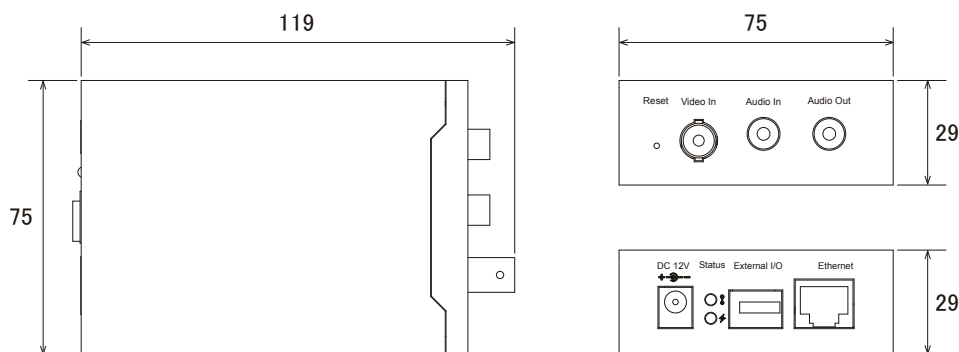

特長

- 配線に組み込むだけで通常のアナログカメラをネットワークカメラとして使用する事が可能です
- H.264、MPEG4、MJPEG圧縮方式に対応しています
- 動体検知機能を搭載しています
- ONVIFに対応しています
- iPhone、iPad、Android携帯からライブ映像を見ることができます

仕様

映像圧縮方式	H.264/MPEG4/MJPEG
画像解像度	704x480、352x240
フレームレート	30fps
映像入力	BNC × 1
アラーム入出力	入力 × 1、出力 × 1
音声入出力	入力 × 1、出力 × 1
PTZコントロール	RS485 × 1
LAN伝送速度	10/100 Based-T (RJ45)
ネットワークプロトコル	DDNS、PPPoE、DHCP、NTP、SNTP、TCP/IP、ICM、SMTP、FTP、HTTP、RTP、RTSP、RTCP、IPv4、Bonjour、UPnP、DNS、UDP
アラーム/イベント	3カ所の動体検知機能、外部センサーからの接点入力、イベント通知 (STMP、FTP)
ブロッキング除去	有り
インタレース除去	有り
最大ユーザー数	10人
セキュリティ	ユーザー権限管理 (パスワード保護)、IPアドレスフィルタリング
電源	DC12V/1A
消費電流	約0.6A
動作可能周囲温度	0~40度
外形寸法	75(幅) × 29(高) × 119(奥)mm

寸法図

単位:mm