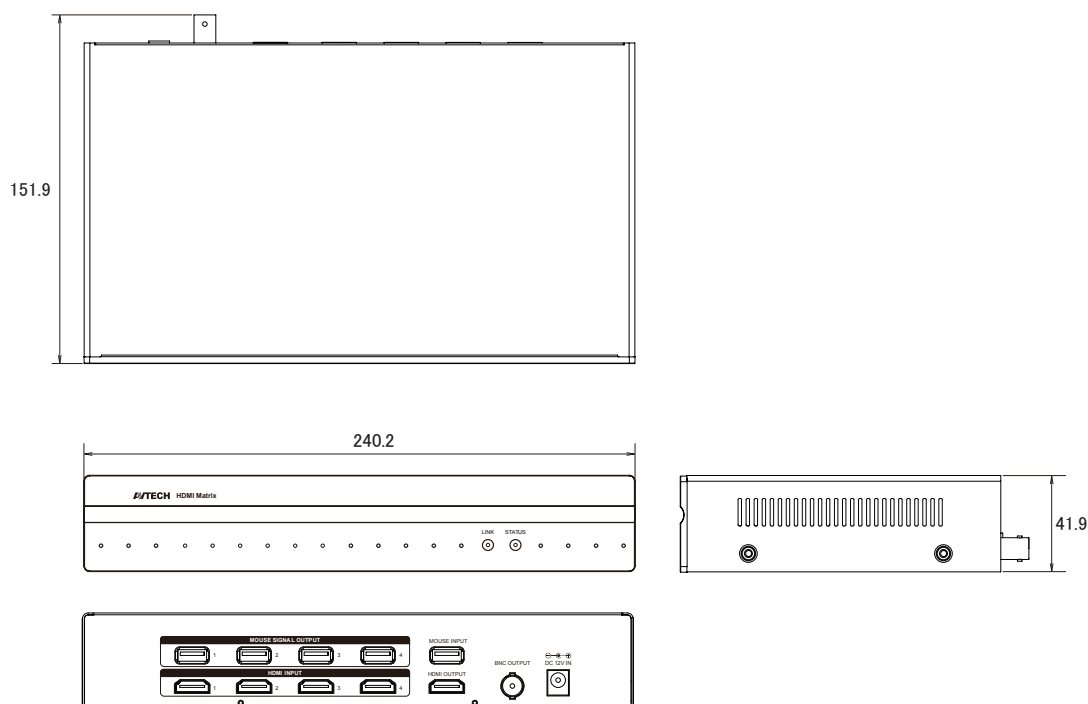

特長

- 1台のモニタでレコーダー4台の映像を切り替えて全画面表示、分割表示、シーケンシャル表示する事が可能です
- 1つのマウスで4台のレコーダーに対してコントロールが可能です
- HD-SDIでの映像出力に対応しているため、SDI入力対応モニターへの長距離配線が可能です
- NVX01Rを使用することで、HDMI出力を最大70M延長することができます
- LEDインジケータにより接続状態を簡単に把握でき、迅速な問題解決にも役立ちます

仕様

項目	NVX04
入力	HDMI: 4、USB(マウス): 1
出力	HDMI: 1、BNC (SDI) : 1、USB(マウス): 4
HDMI YUV	入力 4:2:2 16bit、出力 4:2:2 16bit
解像度	1080P/60fps
最大距離	HDMI:3M、SDI: 70M/RG6、USB: 3M
LEDインディケーション	有り
電源	12V
HDMI規格	HDMI1.4
HDMIプラグアンドプレイ	有り
動作可能周囲温度	0°C~40°C
シーケンス設定	有り
分割パターン	4分割、フルスクリーン
HDMI映像出力解像度	有り
エラー表示	

寸法図

単位 : mm