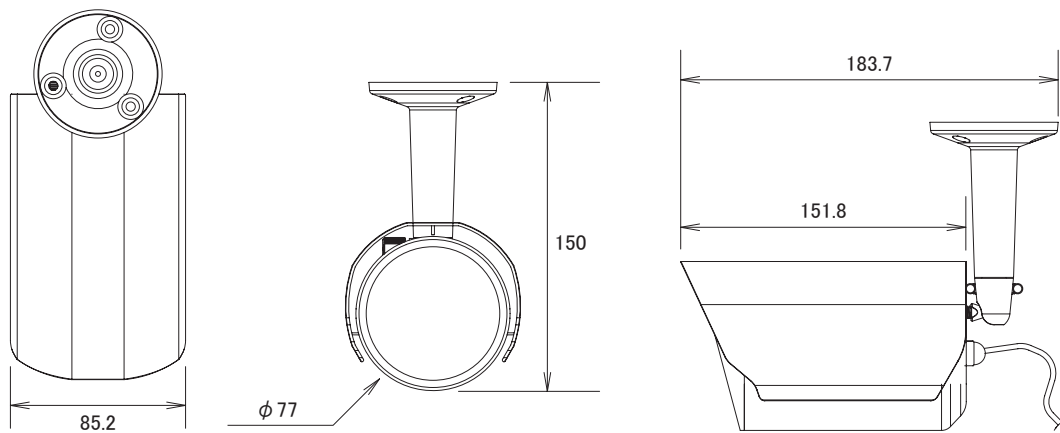

## 特長

- フルHD(1920×1080)解像度を有する2メガピクセルカメラです
- H.264、MJPEG圧縮方式に対応しています
- WDR機能搭載で、逆光等の明暗差が大きな場所でも、暗いところは明るく、明るいところは暗くし、鮮明かつ自然な映像を映し出します
- 赤外線照射機能を搭載していますので暗闇での撮影も可能です
- 赤外線照射距離は最大35mです
- ソリッドライトシリーズの赤外線LEDで、明るさの自動調整とLEDの長寿命化が可能です
- ダイナミックDNS対応で固定IPアドレスが不要です
- IP66規格準拠で防水、防塵性に優れています
- MicroSDカードスロット搭載で、MicroSDカードに録画をする事が可能です
- PoC受電に対応していますので、PoC給電機器との組み合わせで電源コンセントの無い場所でも設置可能です
- ONVIFに対応しています
- iPhone、iPad、Android携帯からライブ映像を見ることができます

## 仕様

項目	NVP552A
イメージセンサー	1/2.9インチ SONY CMOS イメージセンサー
画素数	1920×1080
画像解像度	1080p～CIF
映像圧縮方式	H264、MJPEG
フレームレート	30fps
被写体最低照度	0.1Lux/F1.4～F2.8(赤外線照射により0Lux)
シャッタースピード	1/7.5～1/10,000秒
S/N比	48dB以上(AGC off)
レンズ	f=2.8mm～12mm/F1.4～F2.8
撮影範囲	水平97.4°×垂直58.1°～水平27.1°×垂直15.2°
赤外線LED	2個(ソリッドライト)
赤外線照射距離	35 m (エンハンスドモード時)
WDR	有り
ホワイトバランス	オートホワイトバランス
AGC	自動
外部アラーム I/O	有り
ビデオストリーミング	同時 4 ストリーミング
LAN 伝送速度	10/100 Based-T
ネットワークプロトコル	DDNS、PPPoE、DHCP、NTP、SNTP、TCP/IP、ICMP、SMTP、FTP、HTTP、RTP、RTSP、RTCP、IPv4、Bonjour、UPnP、DNS、UDP、IGMP、QoS
ユーザー数	10 人
セキュリティ	ユーザー権限管理 (パスワード保護)、IP アドレスフィルタリング、ダイジェスト認証
モーション検知	有り
イベント通知	FTP/Email/SMS
RTC (リアル・タイム・クロック)	有り
デジタル PTZ	有り
リモートアクセス	IE7 以降、専用アプリケーション
クライアント PC CPU	Intel core i3 以上、または同等の AMD CPU
クライアント PC RAM	2GB

## ■ 仕様

項目	NVP552A
クライアント PC OS	Windows XP、Vista、7
クライアント PC その他	DirectX 9.0 以降、AGP graphics card Direct Draw 32MB RAM
防水性能	IP66
オンボードストレージ	MicroSD カードスロット
動作可能周囲温度	-20 ~ 40 度
電源	PoC、DC12V/1A
消費電力	最大 11.5W (PoC)、最大 8.8W (DC12V)
外形寸法	77( 径 ) × 151.75 ( 奥 ) mm

## ■ 寸法図

単位 : mm