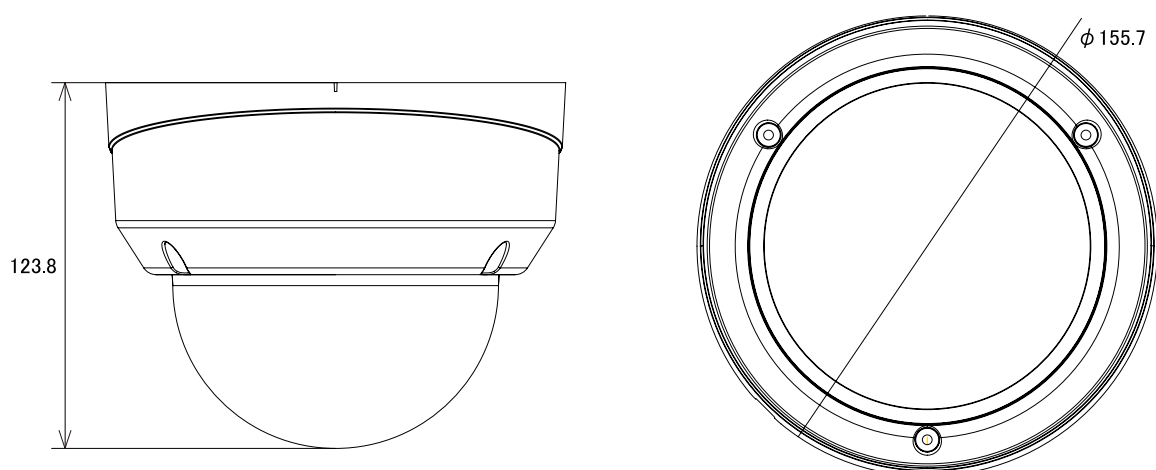

特長

- フルHD(1920×1080)解像度を有する2メガピクセルカメラです
- H.264、MJPEG圧縮方式に対応しています
- WDR機能搭載で、逆光等の明暗差が大きな場所でも、暗いところは明るく、明るいところは暗くし、鮮明かつ自然な映像を映し出します
- 赤外線照射機能を搭載していますので暗闇での撮影も可能です
- 赤外線照射距離は最大50mです
- ソリッドライトシリーズの赤外線LEDで、明るさの自動調整とLEDの長寿命化が可能です
- ダイナミックDNS対応で固定IPアドレスが不要です
- IP66規格準拠で防水、防塵性に優れています
- 3箇所の可動軸によるレンズ調整機構で天井と壁どちらにでも設置可能です
- 通常のドームカメラよりも耐久性に優れています
- MicroSDカードスロット搭載で、MicroSDカードに録画をする事が可能です
- PoC受電に対応していますので、PoC給電機器との組み合わせで電源コンセントの無い場所でも設置可能です
- ONVIFに対応しています
- iPhone、iPad、Android携帯からライブ映像を見ることができます

仕様

項目	NVP542B
イメージセンサー	1/2.8インチ SONY CMOS イメージセンサー
画素数	1920×1080
画像解像度	1920×1080、1280×720、720×480、352×288
映像圧縮方式	H.264、MJPEG
フレームレート	30fps
被写体最低照度	0.1Lux/F1.4(赤外線照射により0Lux)
シャッタースピード	1/7.5~1/10,000秒
S/N比	48dB以上(AGC off)
レンズ	f=2.8~12mm / F1.4~F2.8
撮影範囲	水平97.4° × 垂直58.1° × 対角111.7° ~ 水平27.1° × 垂直15.2° × 対角31.1°
赤外線LED	3個(ソリッドライト)
赤外線照射距離	最大50m(エンハンストモード時)
WDR	有り
ホワイトバランス	オートホワイトバランス
AGC	自動
外部アラームI/O	有り(入力×1、出力×1)
ビデオストリーミング	同時4ストリーミング(H.264、MJPEG)
音声入出力	有り(ライン入力×1、ライン出力×1)
ネットワークプロトコル	DDNS、PPPoE、DHCP、NTP、SNTP、TCP/IP、ICMP、SMTP、FTP、HTTP、RTP、RTSP、RTCP、IPv4、Bonjour、UPnP、DNS、UDP、IGMP、QoS
ユーザー数	10人
セキュリティ	ユーザー権限管理(パスワード保護)、IPアドレスフィルタリング、ダイジェスト認証
モーション検知	有り
イベント通知	FTP/Email
RTC(リアル・タイム・クロック)	有り
デジタルPTZ	有り

■ 仕様

項目	NVP542B
リモートアクセス	IE 7以降、専用アプリケーション
クライアントPC CPU	Intel core i3、または同等のAMD CPU
クライアントPC RAM	2GB
クライアントPC OS	Windows XP、Vista、7
クライアントPC その他	DirectX 9.0以降、AGP graphics card Direct Draw 32MB RAM
防水性能	IP66
耐衝撃性能	IK10
オンボードストレージ	MicroSDカードスロット (64GB以下)
動作可能周囲温度	-20~40度
電源	PoC、DC12V/1.5A
消費電力	11.59W
外形寸法	155.7(径) × 123.8(高)mm

■ 寸法図

単位 : mm