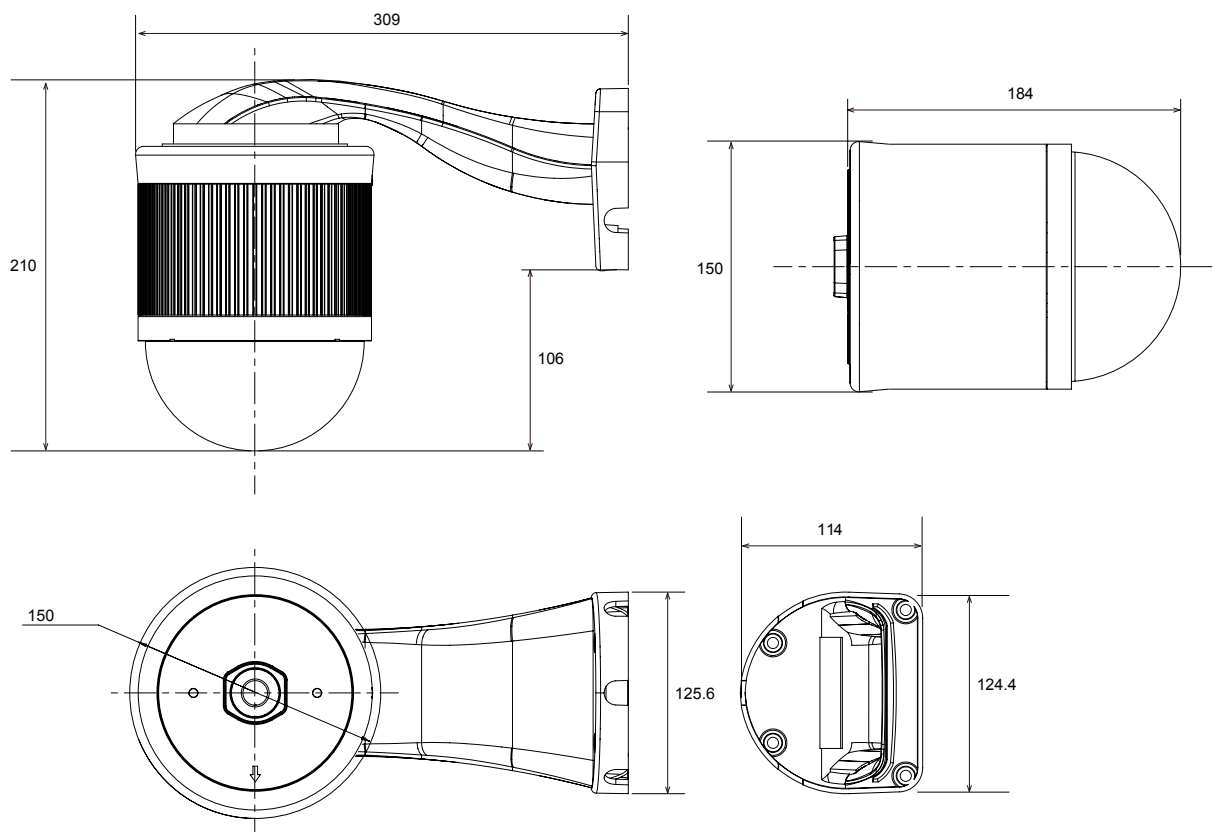

特長

- フルHD(1920×1080)解像度を有する2メガピクセルカメラです
- 光学10倍レンズを搭載しています。
- H.264、MJPEG圧縮方式に対応しています
- WDR機能搭載で、逆光等の明暗差が大きな場所でも、暗いところは明るく、明るいところは暗くし、鮮明かつ自然な映像を映し出します
- ダイナミックDNS対応で固定IPアドレスが不要です
- PoE受電に対応していますので、PoE給電機器との組み合わせで電源コンセントの無い場所でも設置可能です
- ONVIFに対応しています
- iPhone、iPad、Android携帯からカメラの設定とライブ映像の閲覧が可能です

仕様

項目	NVM571B
イメージセンサー	1/2.8インチ SONY CMOS イメージセンサー
画素数	1920×1080
画像解像度	1920×1080/1280×720/720×480/352×240
映像圧縮方式	H264、MJPEG
フレームレート	30/25fps
被写体最低照度	0.1Lux/F1.8 ~ F3.2
シャッタースピード	1/60(1/50) ~ 1/100,000 秒
S/N 比	48dB 以上 (AGC off)
レンズ	f5.0 ~ 50.0mm/F1.8 ~ F3.2
撮影範囲	水平 58.8°×垂直 34.2°~水平 6.35°×垂直 3.6°
パン（左右）動作角度	360°
パンスピード	120° / 秒
チルト（上下）動作角度	90°
チルトスピード	100° / 秒
ズーム比	10倍光学ズーム
最大ズーム速度	約3秒
WDR	有り
ホワイトバランス	有り
AGC	自動
IRIS モード	有り
輪郭補正	有り
プリセット	最大 16
シーケンスグループ	最大 4 グループ (1 グループ最大 16 プリセット)
外部アラーム I/O	有り
ビデオストリーミング	同時 4 ストリーミング
音声入出力	有り (ライン入力×1、ライン出力×1)
LAN 伝送速度	10/100 Based-T
ネットワークプロトコル	DDNS、PPPoE、DHCP、NTP、SNTP、TCP/IP、ICMP、SMTP、FTP、HTTP、RTP、RTSP、RTCP、IPv4、Bonjour、UPnP、DNS、UDP、IGMP、QoS、SNMP
ユーザー数	10人
セキュリティ	ユーザー権限管理 (パスワード保護)、IP アドレスフィルタリング、ダイジェスト認証
モーション検知	有り
イベント通知	FTP/Email
RTC (リアル・タイム・クロック)	有り

■仕様

項目	NVM571B
リモートアクセス	IE7以降、専用アプリケーション
クライアント PC CPU	Intel core i3 以上、または同等の AMD CPU
クライアント PC RAM	2GB
クライアント PC OS	Windows XP、Vista、7
クライアント PC その他	DirectX 9.0 以降、AGP graphics card Direct Draw 32MB RAM
動作可能周囲温度	- 20 ~ 40 度
電源	PoE、DC12V/1.5A
消費電力	11.25W (PoE)、最大 9W (DC12V)
外形寸法	184(高) × 145(径) mm (ブラケットを除く)

■寸法図

単位：mm