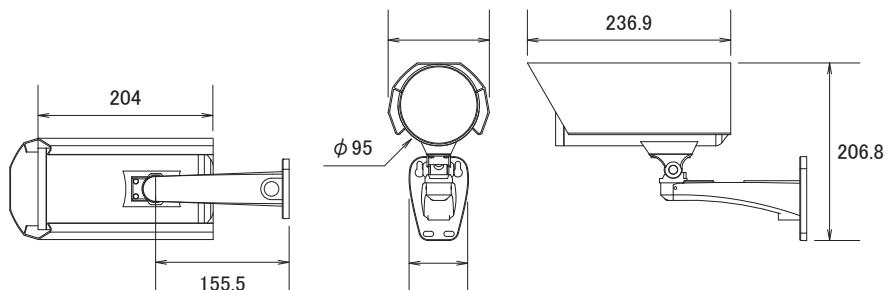

## 仕様

項目	NVM565A
イメージセンサー	1/2.9インチ SONY CMOS イメージセンサー
画素数	1920×1080
画像解像度	1080p(1920×1080)～CIF
映像圧縮方式	H.264、MJPEG
フレームレート	30fps
被写体最低照度	1Lux/F2.0(赤外線照射により0Lux)
シャッタースピード	1/2～1/10,000秒
S/N比	48dB以上(AGC off)
レンズ	f5.95mm～59.5mm/F2.0～F2.8、10倍光学ズーム、オートフォーカス
撮影範囲	水平47.3°×垂直27.5°×対角53.5°～水平5.3°×垂直3.0°×対角6.1°
赤外線LED	3個(ソリッドライト)
赤外線照射距離	最大60m(エンハンスドモード時)
ホワイトバランス	オートホワイトバランス
AGC	自動
外部アラームI/O	有り
LAN伝送速度	10/100 Based-T(RJ45)
ネットワークプロトコル	DDNS、PPPoE、DHCP、NTP、SNTP、TCP/IP、ICMP、SMTP、FTP、HTTP、RTP、RTSP、RTCP、IPv4、UPnP、DNS、UDP、IGMP、QoS
ユーザー数	10人
セキュリティ	ユーザー権限管理(パスワード保護)、IPアドレスフィルタリング、ダイジェスト認証
モーション検知	有り
イベント通知	FTP/Email/SMS
RTC(リアル・タイム・クロック)	有り
デジタルPTZ	有り
リモートアクセス	IE 7以降、Mozilla Firefox、Google Chrome、Safari
クライアントPC CPU	Intel core i3、または同等のAMD CPU
クライアントPC RAM	2GB
クライアントPC OS	Windows XP、Vista、7
クライアントPC その他	DirectX 9.0以降、AGP graphics card Direct Draw、32MB RAM
防水性能	IP67
動作可能周囲温度	-10～40度
電源	PoE(IEEE802.3af)、DC12V/1.5A
消費電力	9W
外形寸法	95(径)×236.9(奥)mm

## ■仕様

項目	NVM565A
消費電力	9W
外形寸法	95(径)×236.9(奥)mm

## ■寸法図

単位: mm