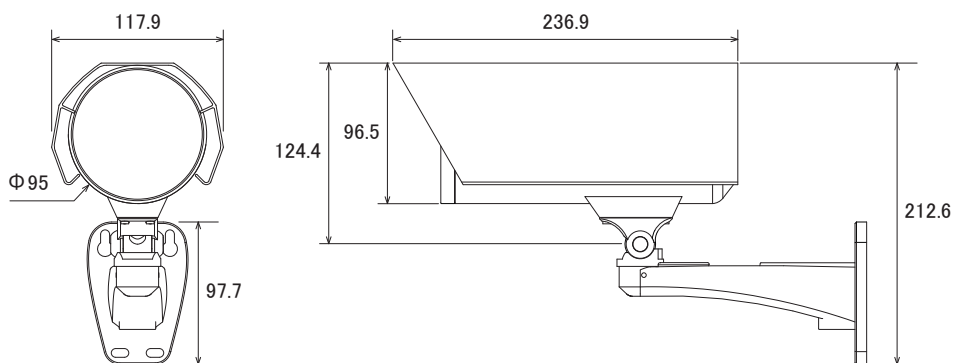

仕様

項目	NVM365
イメージセンサー	1/4インチ Sony HR センサー
画素数	1280×1024
画像解像度	SXGA(1280×1024)、720P(1280×720)、VGA(640×480)、QVGA(320×240)
映像圧縮方式	H.264、MPEG4、MJPEG
フレームレート	30fps
被写体最低照度	0.1Lux/F1.5(赤外線照射により0Lux)
シャッタースピード	1/2～1/10,000
S/N比	48dB以上(AGC off)
レンズ	f=3.8mm/F1.5
撮影範囲	62.7°(対角)
赤外線LED	56個
赤外線照射距離	25m
ホワイトバランス	オートホワイトバランス
外部アラームI/O	有り
ビデオストリーミング	同時マルチストリーミング
LAN伝送速度	10/100 Based-T(RJ45)
ネットワークプロトコル	DDNS、PPPoE、DHCP、NTP、SNTP、TCP/IP、ICMP、SMTP、FTP、HTTP、RTP、RTSP、RTCP、IPv4、Bonjour、UPnP、DNS、UDP、IGMP、QoS
ユーザー数	10人
セキュリティ	ユーザー権限管理(パスワード保護)、IPアドレスフィルタリング、ダイジェスト認証
モーション検知	有り
イベント通知	FTP/Email/SMS
デジタルPTZ	有り
リモートアクセス	Internet Explorer 7以降
クライアントPC CPU	Pentium 4 CPU 1.3 GHz、または同等のAMD CPU
クライアントPC RAM	256MB
クライアントPC OS	Windows XP、Vista、7
クライアントPC その他	DirectX 9.0以降、AGP graphics card Direct Draw 32MB RAM
防水性能	IP67
動作可能周囲温度	-20～40度
電源	PoE(IEEE802.3af)Class3、DC12V/1.5A
消費電力	最大10W(赤外線ON時)
外形寸法	117.9(径)×212.6(高)×236.9(奥)mm

■ 寸法図

単位: mm