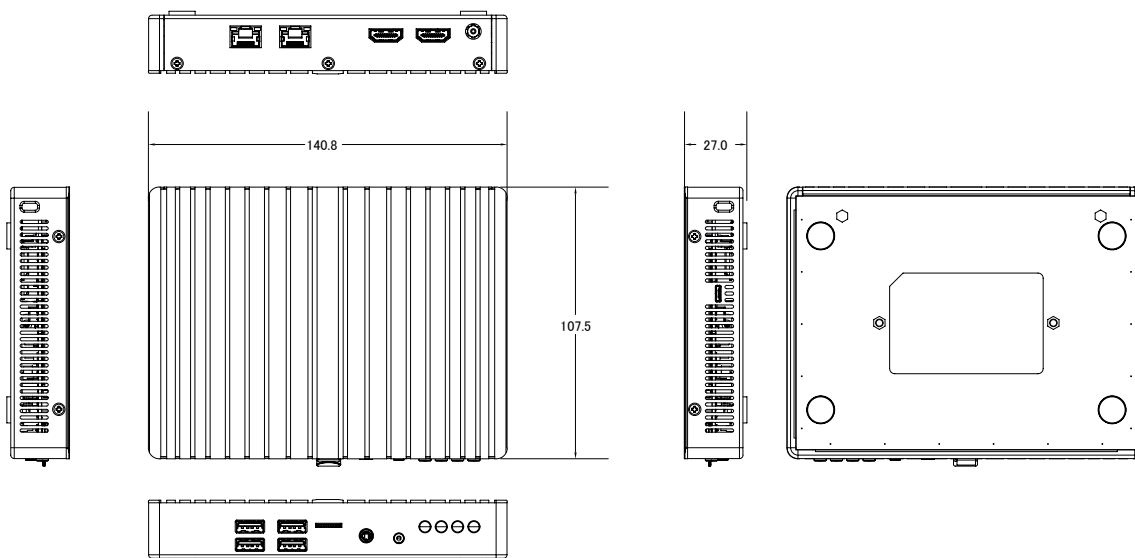

特長

- ハードウェアデコード処理技術により高い描画性能を有します
- NSVT9シリーズ用クライアントソフトを標準装備しています
- 軽量、コンパクトな設計です

※電源アダプター付属

仕様

項目	NuStation
OS	Linux Ubuntu
描画処理性能	H.264: 1080P/30FPS@16CH、H.265: 1080P/30FPS@15CH
映像出力	HDMI1.4b × 2
LAN伝送速度	10/100/1000Mbps (RJ45 × 2)
ネットワークプロトコル	TCP/IP、SMTP、DHCP、DDNS、UPnP、NTP、FTP
インターフェース	USB3.0 × 4
オンボードストレージ	MicroSDカードスロット (SD/SDHC/SDXC 64GB以下)
電源	DC19V/3.42A
消費電力	最大65W
動作可能周囲環境	0~45度、湿度90%
外形寸法	140.8(幅) × 107.5(奥) × 27(高)mm
重量	560g

寸法図

単位：mm