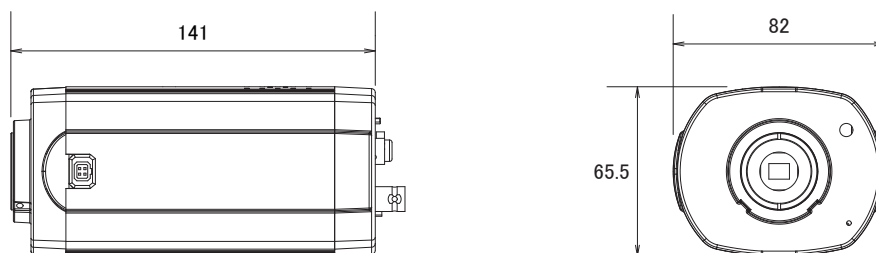

仕様

項目	NTCP-MH802DN
イメージセンサー	1/3インチ 2メガピクセル Micron CMOS
画素数	1600×1200
被写体最低照度	0.5Lux(カラー時)、0.1Lux(モノクロモード時)
レンズマウント	CS
同期方式	内部同期
IRカットフィルター	有り
画像設定	明るさ、コントラスト、シャープネス、ナイトモード
動体検知機能	有り(3箇所)
シャッター速度	自動
フリッカレス機能	有り
BLC	有り
AGC	有り
ホワイトバランス	オートホワイトバランス
S/N比	42dB以上
映像圧縮方式	H.264、MPEG4、MJPEG
画像解像度	UXGA(1600×1200)、SXGA(1280×1024)、Quad-VGA(1280×960)、HD720(1280×720)、SVGA(800×600)、VGA(640×480)、QVGA(320×240)
ビットレート調整方式	VBR、CBR
フレームレート	UXGA:15fps、SXGA:22fps、Quad-VGA:25fps、HD720:30fps
ストリーミング1	H.264またはMJPEG
ストリーミング2	H.264またはMJPEG
ストリーミング3	MPEG4(3GPPのみ)
音声入出力圧縮方式	G.711
音声ライン入力	内蔵マイク
音声ライン出力	1
アラーム入出力	デジタル入力×1、デジタル出力×1
リセットボタン	有り
LED	電源とネットワークリンク表示
外部I/O入出力端子	1
シリアルポート	RS-485
イーサネット	10/100Base-T
ネットワークプロトコル	HTTP、TCP/IP、UDP、SMTP、FTP、PPPoE、DHCP、DDNS、NTP、UPnP、3GPP
対応ブラウザ	Internet Explorer 6.0以上
SDK	有り

■仕様

項目	NTCP-MH802DN
セキュリティ	パスワード保護
動作可能周囲温度	0~40度
電源	PoE(IEEE802.3af) Class3、DC12V
消費電流・消費電力	450mA、5.5W
外形寸法	80(幅) × 65(高) × 137(奥)mm
重量	450g
認可	FCC、CE

■寸法図

単位:mm