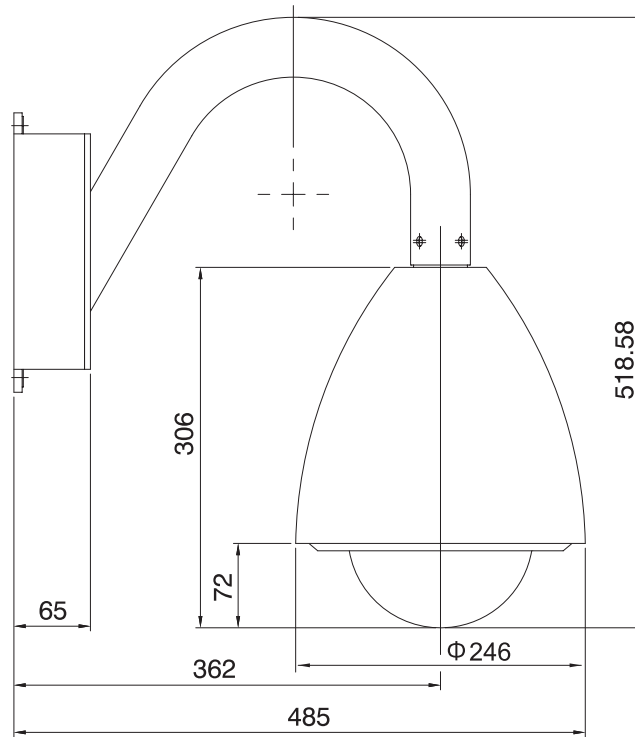

特長

- 光学27倍レンズを搭載しています。デジタルズームと合わせて最大270倍までズームアップが可能です
- モニターしたい位置やパン、チルト、ズーム等の動作を32ヶ所までプリセット可能です
- デジタルスローシャッター機能、ワイドダイナミック機能を搭載していますので、明暗差が大きな場所でも鮮明かつ自然な映像を映し出します
- デイナイト機能搭載で、昼間はカラー、夜間など暗くなると自動的に高感度の白黒撮影に切り替える事が可能です
- IP66規格準拠で防水、防塵性に優れています。丈夫なアルミダイカスト製
- 外部からの衝撃に強いので、安心して屋外に設置できます
- ファンとヒーターを内蔵していますので、非常に広範囲の温度下に対応できます(-40~50℃)

仕様

項目	NSZ27WD
イメージセンサー	1/4インチ Sony Color Super HAD CCD
解像度	480TVライン
被写体最低照度	1Lux(カラーモード)、0.01Lux(モノクロモード)
画素数	38万画素
映像出力	1.0V(p-p)75Ω
S/N比	48dB以上
シャッター速度	1/60~1/10,000秒
ホワイトバランス	オートホワイトバランス
レンズ	27倍光学レンズ f=3.25~88mm/F=1.5~3.8
撮影範囲	水平57.2度×垂直44.5度~水平2.3度×垂直1.8度
デジタルズーム	270倍
オートフォーカス	有り
被写体最低距離	100mm~1000mm
デジタルスローシャッター	有り
ワイドダイナミックレンジ機能	有り
パン(左右)動作角度	0~360度(エンドレス旋回)
チルト(上下)動作角度	0~90度
パンスピード	1~80度/秒(速度可変)
チルトスピード	1~40度/秒(速度可変)
プリセット	32ヶ所
リモートコントロール	RS485
カメラID	1~255
電源	AC24V
消費電力	45W
IP評価	IP66
動作可能周囲温度	-40~50度
外形寸法	246(径)×306(高)mm
付属ブラケット	壁面取り付け型
オプションドームカバー	スモークドームカバー

■ 寸法図

単位:mm