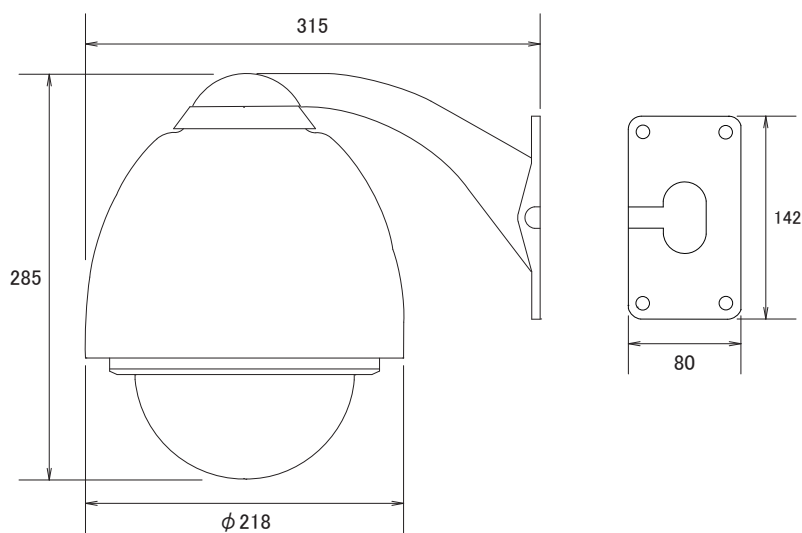

### 特長

- 光学26倍レンズを搭載しています。デジタルズームと合わせて最大260倍までズームアップが可能です。
- モニターしたい位置やパン、チルト、ズーム等の動作を64ヶ所までプリセット可能です
- 日本語OSDより各種設定が可能です
- IP66規格準拠で防水、防塵性に優れています

### 仕様

項目	NSZ126-OH
イメージセンサー	1/4インチ Sony Color Super HAD CCD
解像度	480TVライン
被写体最低照度	1.5Lux/F1.6: (カラー時)、0.1Lux/F1.6: (モノクロモード時)
画素数	38万画素
S/N比	48dB以上
ホワイトバランス	ATW/AWB/Auto
レンズ	26倍光学レンズ f=3.5~91mm/F1.6~3.8
撮影範囲	水平54.4° × 垂直42.2° ~ 水平2.3° × 垂直1.7°
デジタルズーム	10倍
オートフォーカス	有り
デジタルスローシャッター	有り(6~36)
パン(左右)動作角度	0~360°(エンドレス回転)
チルト(上下)動作角度	0~90°
ナビゲーションスピード	0.5~240°/秒(速度可変)
プリセットサーチ	240°/秒
プリセット	64ヶ所(4グループ)
デュエルタイム	1~255秒
リモートコントロール	RS485
プロトコル	PELCO-D、PELCO-P
ボーレート	2400、4800、9600
カメラID	1~255
電源	DC12V/0.65A
消費電力	7.8W
防水性能	IP66
動作可能周囲温度	-10~50度、湿度85%以内
外形寸法	218(径) × 285(高)mm
オプションブラケット	天井吊り下げ型

## ■寸法図

単位:mm