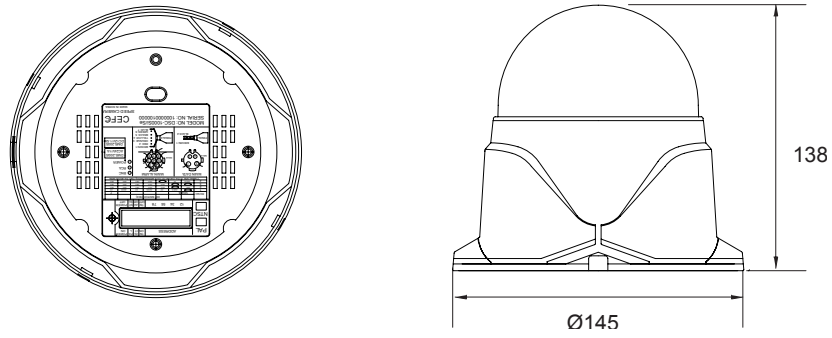

特徴

- 光学ズーム12倍レンズを搭載しています。デジタルズームと合わせて最大192倍までズームアップが可能です
- モニターしたい位置やパン、チルト、ズーム等の動作を250ヶ所までプリセット可能です
- デイナイト機能搭載で、昼間はカラー、夜間など暗くなると自動的に高感度の白黒撮影に切り替えることができます

仕様

項目	NSZ112DN-IU
イメージセンサー	1/4インチ Sony Super HAD CCD
解像度	600TVL(カラー)、700TVL(モノクロ)
被写体最低照度	0.7Lux、0.00003Lux(D&N)、50IRE
画素数	38万画素
S/N比	50dB以上
ホワイトバランス	Auto/indoor/outdoor
レンズ	12倍光学レンズ f=3.94~46.05mm/F1.67~1.88
撮影範囲	水平51.54° × 垂直39.28° ~ 水平4.49° × 垂直3.39°
デジタルズーム	16倍(トータルズーム196倍)
オートフォーカス	有り(Auto/Manual/Oneshot)
パン(左右)動作角度	360° (エンドレス)
チルト(上下)動作角度	92°
ナビゲーションスピード	0.1° ~ 240° /秒(64段階)
プリセットサーチ	最大360° /秒(64段階)
プリセット	250ヶ所
デジタルノイズリダクション	SSNR(Off/Low/Middle/High)
逆光補正	有り(Off/Low/Middle/High)
シャッター速度	Auto/ 1/128~1/120,000 sec
シャープネス調整	有り(0~10)
アラーム	4入力/1リレー出力
プライバシーゾーンマスキング	4ゾーン
OSD	有り
重量	0.5kg
リモートコントローラ	RS-485/422
プロトコル	PELCO P・D(2400・4800・9600)
ボーレート	2400/4800/9600
カメラID	1~255
電源	AC24V 60/50Hz
消費電力	5W
動作可能周囲温度	-10~50度、湿度90%以下
外形寸法	145(径)×138(高)mm
オプションブラケット	壁面取り付け型、天井吊り下げ型、天井埋め込み金具、 コーナーマウント用、ポールマウント用

■寸法図

単位 : mm