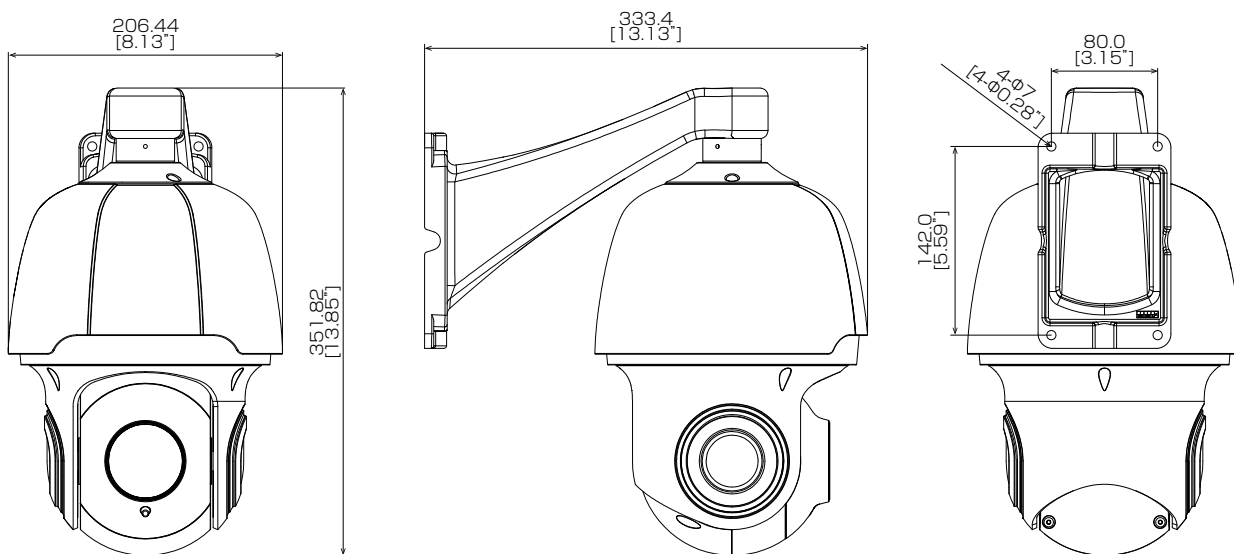

特長

- 1920 × 1080解像度を有する2MPカメラです
- 光学ズーム25倍レンズを搭載しています
- パン(水平)の動作は360°エンドレス回転でスムーズなコントロールが可能です
- IP66規格準拠で防水、防塵性に優れています

※電源アダプターは別売です。

仕様

項目	NSZ-IP120-OH
イメージセンサー	1/2.8インチ Progressive Scan CMOS
解像度	1920 × 1080
映像圧縮方式	H.265+、H.265、H.264+、H.264
フレームレート	1920 × 1080 : 30fps
レンズ	f = 5.0 ~ 125mm / F = 1.5 ~ 3.8
撮影範囲	水平56.9° × 垂直32.2° ~ 水平2.9° × 垂直1.6°
ズーム	光学ズーム : 25倍
S / N比	45 dB以上 (AGC オフ時)
赤外線LED	有
赤外線照射距離	150m
被写体最低照度 (50IRE)	カラー時 : 0.002Lux / F1.6
シャッター速度	1/5 ~ 1/20,000
パン / チルト動作角度	360°エンドレス / -10 ~ 90° (自動フリップ)
プリセット	255ヶ所
ICR機能	有
デイナイト機能	有
WDR	有
フリッカレス機能	有
ノイズリダクション機能	DNR、3DNR
アナログ映像出力	有 (BNC × 1) ※設置時調整用
オーディオ	入力 × 1、出力 × 1
IVS	—
最大リモートログイン数	5
ネットワークプロトコル	HTTP、HTTPS、FTP、SMTP、UPnP、SNMP、DNS、DDNS、NTP、RTSP、RTP、TCP / IP、UDP、DHCP、PPPoE
ONVIF	Profile S / G / T
推奨ブラウザ	IE10 / 11 Safari V12.1 above Firefox V.52 above Google chrome V.57 above Edge V.79 above
リモートコントロール	RS-485 (カメラID:1でのみ操作可能)
プロトコル	Pelco-D、Pelco-P
防水機能	IP66

■ 仕様

項目	NSZ-IP120-OH
電源	DC12V / 3A、POE (IEEE802.3at)
消費電力	23.0W
動作可能周囲環境	温度 : -30.0 ~ 60.0°C、湿度 : 90.0%以下 (結露なし)
外形寸法	206.4(径) × 351.8(高)mm
重量	3900g

■ 寸法図

単位 : mm