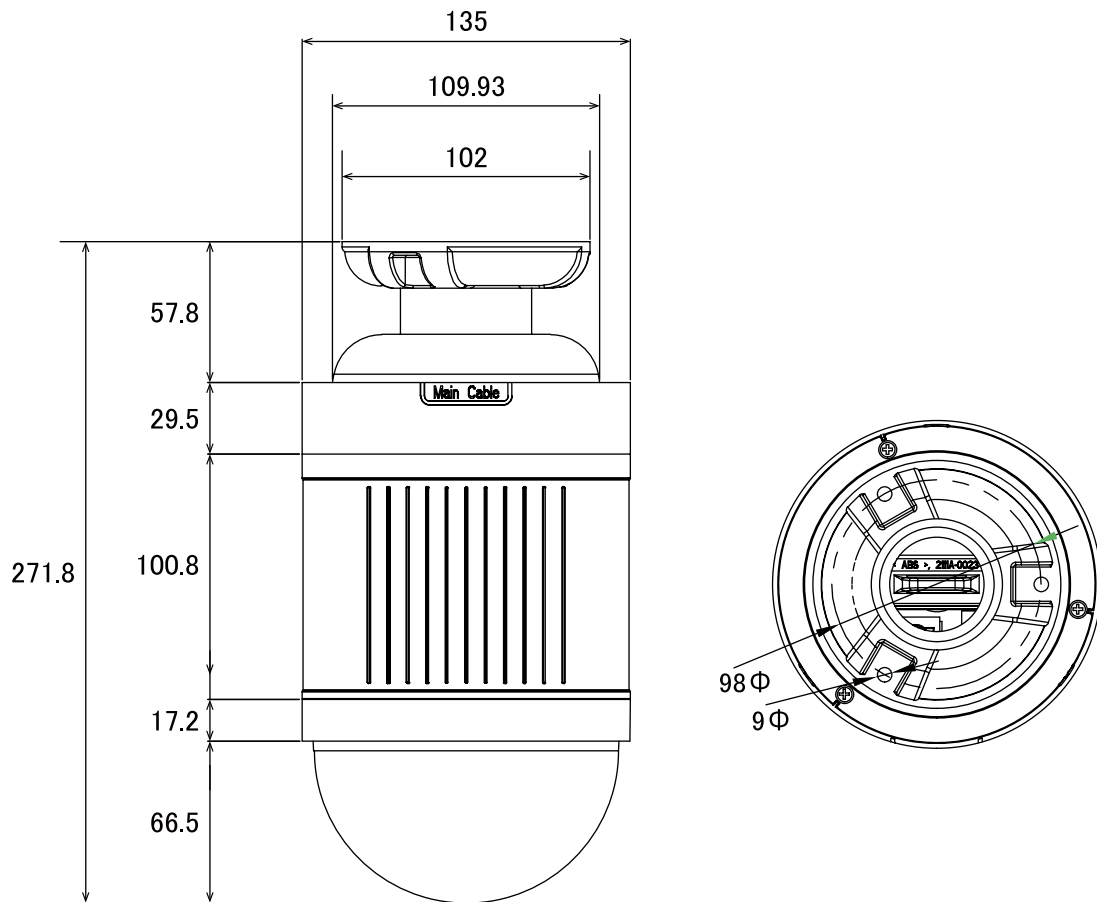

特長

- 光学ズーム20倍レンズを搭載しています。デジタルズームと合わせて最大240倍までズームアップが可能です
- パン(水平)の動作は360° エンドレス回転でスムーズなコントロール可能です
- 最大400mの長距離配線に対応します

※配線距離、配線ケーブルの種類によって映像が劣化する場合があります

仕様

項目	NSZ-AHD120-IUC
イメージセンサー	1/3" Panasonic CMOS Sensor
解像度	AHD: 1920 × 1080 (1080P)・1280 × 720 (720P)、CVBS: 700TVL
レンズ	f=4.7~94.0mm / F1.6~3.5
撮影範囲	水平58.7° × 垂直32.6° ~ 水平3.2° × 垂直1.6°
ズーム	光学ズーム: 20倍/デジタルズーム: 12倍(トータルズーム240倍)
S/N比	50dB
赤外線LED	—
赤外線照射距離	—
被写体最低照度(50IRE)	カラー時: 0.125Lux (DSS On)、モノクロ時: 0.025Lux (DSS On)
シャッター速度	1/8~1/30,000
パン/チルト動作角度	360° (エンドレス)/90°
プリセット	209ヶ所
ICR機能	有
OSD機能	有
デイナイト機能	有
WDR	有
フリッカレス機能	有
ノイズリダクション機能	有
アナログ映像出力	有(BNC × 1)
オーディオ	—
リモートコントロール	RS-485
プロトコル	PELCO P・D・C
ボーレート	2400/4800/9600
アラーム	入力 × 3/リレー出力 × 1
防水機能	—
耐衝撃機能	—
電源	DC12V、AC24V
消費電力	12W
消費電流	DC12V: 1.0A、AC24V: 0.8A
動作可能周囲環境	0~40度、湿度90%未満
外形寸法	135(径) × 271.8(高)mm
重量	1800g

■ 寸法図

単位 : mm