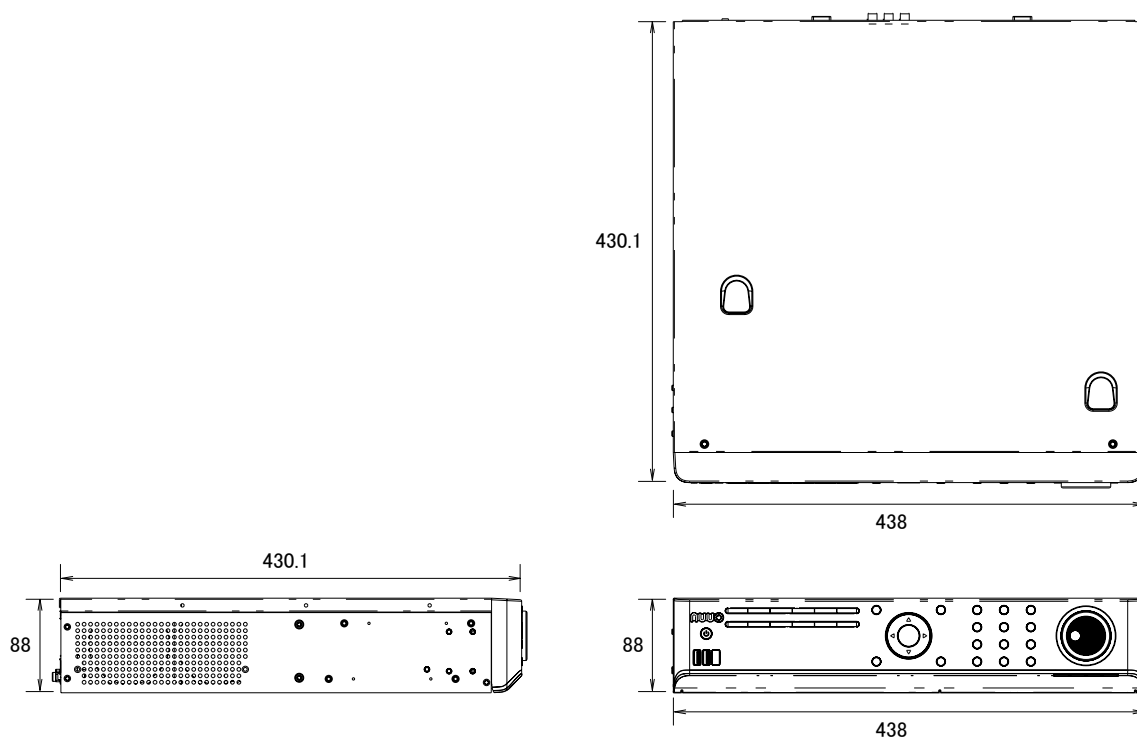

■ 仕 様

項 目	NSVS712
RAM	DDR3 2GB
録画可能カメラ台数	12(最大16)
映像出力	HDMI×1、VGA×1(1920×1080、1280×1024、1280×720、1024×768)
内蔵HDD	2TB、SATA II (オプションにて32TBまで増設可能)
搭載可能ハードディスク台数	3.5 インチ×8(最大4TB)
RAID レベル	シングル(RAID非対応)
外部ストレージ	eSATA×1
処理性能	H.264/MPEG4: 1080p解像度で約120fps、720p解像度で約240fps MJPEG: 720p解像度で約15fps 最大ビットレート80Mbps
カメラ表示解像度 (ローカルディスプレイ)	H.264: 最大2560×1600(4M) MPEG4: 最大1920×1080(2M)
I/O インターフェイス	USB2.0×4(キーボード、マウス、USBフラッシュメモリ、UPS)
アラーム入出力	入力×16、出力×4
LAN 伝送速度	10/100/1000 Mbps(RJ45×2)
録画モード	連続、スケジュール、マニュアル、イベント、デジタル入力
遠隔ライブ映像コントロール	ライブ映像、PTZ機能、リモートI/O、スナップショット、E-Map
遠隔ライブ映像最大モニタリング数	64CH
遠隔再生映像最大モニタリング数	8ユーザー
音声録画	音声および映像の同時録画(同期)
POS	ライブ映像、録画、販売情報の検索
自動バックアップ	FTPサイトへの自動バックアップ
インテリジェントサーチ	動作検出、置き去り検知、遺失検知、ピント外れ、カメラ遮断検知
NTP 同期	有り
クライアント PC CPU	Intel Core 2 Duo - 2.6GHz
クライアント PC RAM	1GB
クライアント PC OS	WindowsXP(32-bit)、7(32/64-bit)、8(32/64-bit)
クライアントアプリケーション	Internet Explorer8、9、10 専用クライアントアプリケーション(PC/モバイル)
電源	AC100V~240V/3.5A~1.5A
消費電力	最大250W

■ 仕様

項目	NSVS712
動作可能周囲環境	0~40度、湿度5~95%
外形寸法	438(幅) × 88(高) × 430.1(奥)mm
重量	9kg

■ 寸法図

単位 : mm