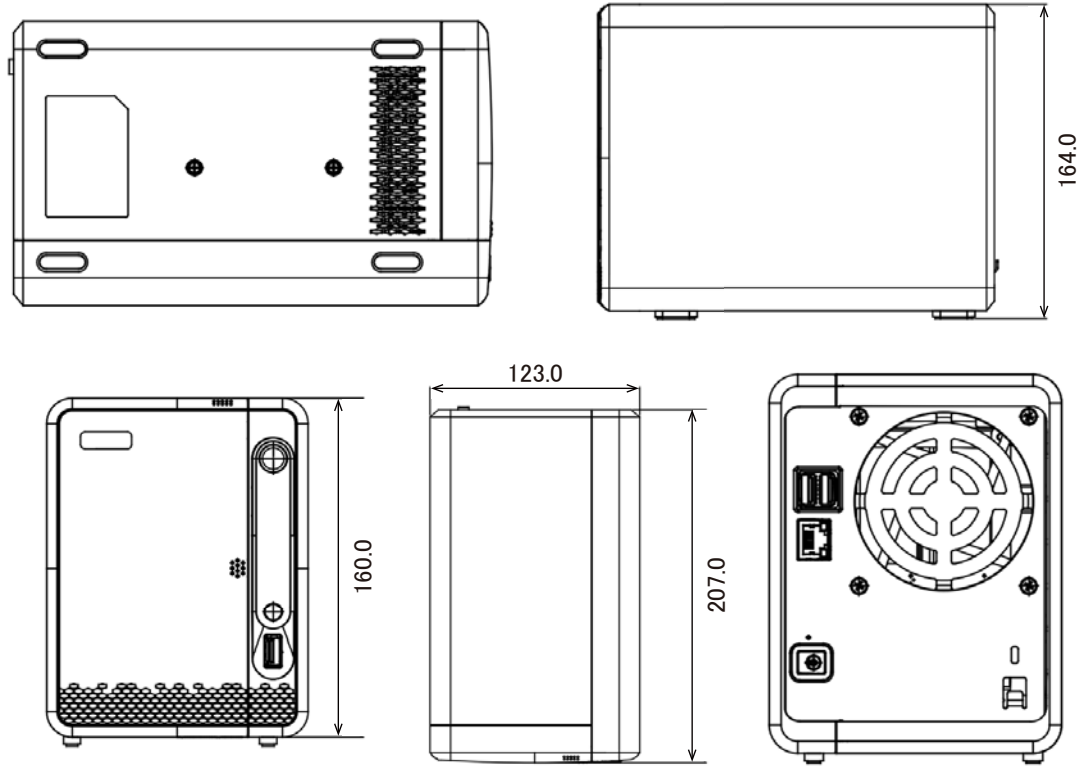

仕様

項目	NSV604
録画可能カメラ台数	1 ~ 4
対応可能HDD最大容量	4 TB
搭載可能ハードディスク台数	SATA II × 2 (最大8TB)
RAIDレベル	RAID 0、1
I / Oインターフェイス	-
LAN伝送速度	10 / 100 / 1000 Mbps (RJ45 × 1)
フレームフォーマット	H.265、H.264、MPEG4、M-JPEG、MxPEG (IPカメラに依存)
処理性能	1.3 M 解像度で約 60 fps、最大ビットレート 40 Mbps
クライアント PC CPU	Intel Pentium - 3.7 GHz 以上
クライアント PC RAM	2 GB 以上
クライアント PC OS	Windows7 (32 / 64-bit) Windows8 / 8.1 (32 / 64-bit) Windows10 (32 / 64-bit)
ユーザーインターフェイス	Internet Explorer11 以上、専用クライアントアプリケーション
録画モード	連続、スケジュール、イベント、カメラデジタル入力
遠隔ライブ映像コントロール	ライブ映像、PTZ 機能、リモート I / O、スナップショット、E-Map
遠隔ライブ映像最大モニタリング数	64 CH
遠隔再生映像最大モニタリング数	8 ユーザー
音声録画	音声および映像の同時録画 (同期)
POS	ライブ映像、録画、販売情報の検索
自動バックアップ	FTP サイトへの自動バックアップ
IVS 再生検索	動作検出、置き去り検知、遺失検知、ピント外れ、カメラ遮断検知
消費電力	40 W
動作可能周囲環境	温度 : 0 ~ 40.0°C、湿度 : 10.0 ~ 95.0% (結露なし)
外形寸法	123.0 (幅) × 164.0 (高) × 207.0 (奥) mm
重量	1.26 kg

■寸法図

単位：mm