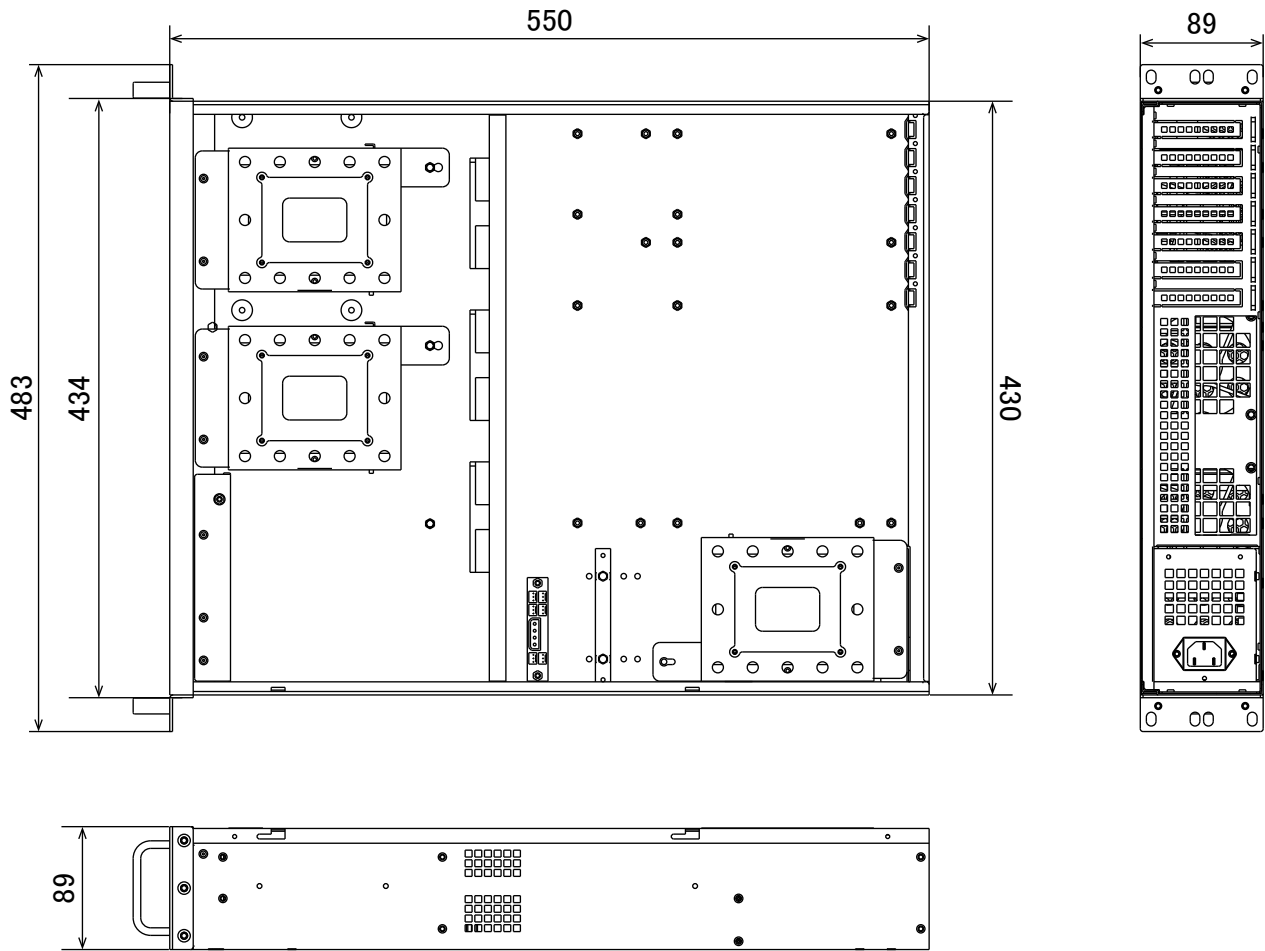

## 特 長

- 圧縮方式H.265対応で、従来のNVRよりも効率良く録画ができます
- 2U19インチラックマウントサイズでサーバーラック等への収納が可能です
- 多くのメーカーのIPカメラと互換性があるので、各種メーカーのIPカメラが混在する環境でも統一したシステムを簡単に構築可能です
- HDMI出力、マウス、キーボード接続により、PCレスで使用可能です
- ハードディスクを2基搭載する事でミラーリングが可能です (RAID1)
- 外部インターフェース (iSCSI等)でのHDDの増設が可能です
- iPhone、iPad、Android携帯でライブ映像を見ることができます。  
(Smart Phone APP : NUUO iViewer)

## ■ 仕 様

項 目	NSV2U24
録画可能カメラ台数	24
オペレーティングシステム	Windows10
映像出力	HDMI×1、DVI×1、VGA×1
内蔵HDD	録画データ領域：1TB(オプションにて24TBまで増設可能)
搭載可能HDD	録画用HDD×4
RAIDレベル	RAID 0、1
バックアップ	USB
オーディオ入出力	マイク入力、スピーカー出力
LAN 伝送速度	10/100/1000 Mbps (RJ45)
映像圧縮形式	H.265、H.264、MPEG4、MJPEG、MxPEG (IPカメラに依存)
処理性能	2.0M/30fps
録画モード	連続、スケジュール、イベント
分割表示パターン	1、4、6、9、10、12、13、16、17、25、36、48、49、64
映像解析	動作検知、遺失物検知、不審物検知、カメラ遮断検知、ピント外れ、シグナルロスト
インスタントアクション	E-Mapポップアップ、モニタ画面表示、Eメール送信、音声アラーム、 デジタルアウトプットアラームトリガー、PTZカメラ操作、CMSに送信、FTPアップロード
デジタルズーム	64 倍
音声	音声双方向対応
遠隔ライブ映像最大モニタリング数	128CH
遠隔再生映像最大モニタリング数	64 ユーザー
言語	日本語
動作可能周囲温度	0 ~ 40 度
電源	AC100V
外形寸法	483 (幅) × 89 (高) × 580 (奥) mm

### ■ 寸法図

単位：mm