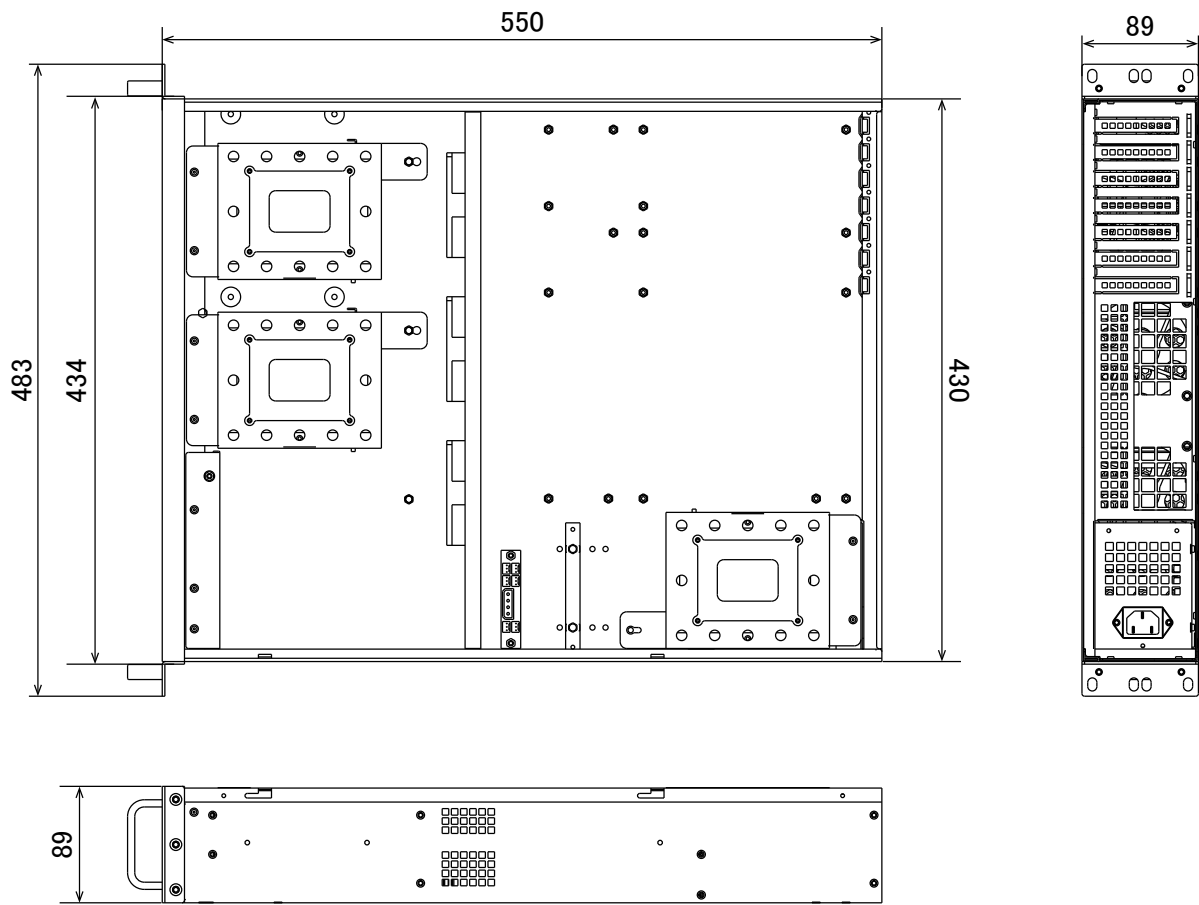

特長

- 圧縮方式H.265対応で、従来のNVRよりも効率良く録画ができます
- 2U19インチラックマウントサイズでサーバーラック等への収納が可能です
- 多くのメーカーのIPカメラと互換性があるので、各種メーカーのIPカメラが混在する環境でも統一したシステムを簡単に構築可能です
- HDMI出力、マウス、キーボード接続により、PCレスで使用可能です
- ハードディスクを2基搭載する事でミラーリングが可能です (RAID1)
- 外部インターフェース (iSCSI等)でのHDDの増設が可能です
- iPhone、iPad、Android携帯でライブ映像を見ることができます。
(Smart Phone APP : NUUO iViewer)

仕様

項目	NSV2U16
録画可能カメラ台数	16
オペレーティングシステム	Windows10
映像出力	HDMI×1、DVI×1、VGA×1
内蔵HDD	録画データ領域：1TB(オプションにて24TBまで増設可能)
搭載可能HDD	録画用HDD×4
RAIDレベル	RAID 0、1
バックアップ	USB
オーディオ入出力	マイク入力、スピーカー出力
LAN 伝送速度	10/100/1000 Mbps (RJ45)
映像圧縮形式	H.265、H.264、MPEG4、MJPEG、MxPEG (IPカメラに依存)
処理性能	2.0M/30fps
録画モード	連続、スケジュール、イベント
分割表示パターン	1、4、6、9、10、12、13、16、17、25、36、48、49、64
映像解析	動作検知、遺失物検知、不審物検知、カメラ遮断検知、ピント外れ、シグナルロスト
インスタントアクション	E-Mapポップアップ、モニタ画面表示、Eメール送信、音声アラーム、 デジタルアウトプットアラームトリガー、PTZカメラ操作、CMSに送信、FTPアップロード
デジタルズーム	64倍
音声	音声双方向対応
遠隔ライブ映像最大モニタリング数	128CH
遠隔再生映像最大モニタリング数	64 ユーザー
言語	日本語
動作可能周囲温度	0 ~ 40 度
電源	AC100V
外形寸法	483 (幅) × 89 (高) × 580 (奥) mm

■ 寸法図

単位：mm