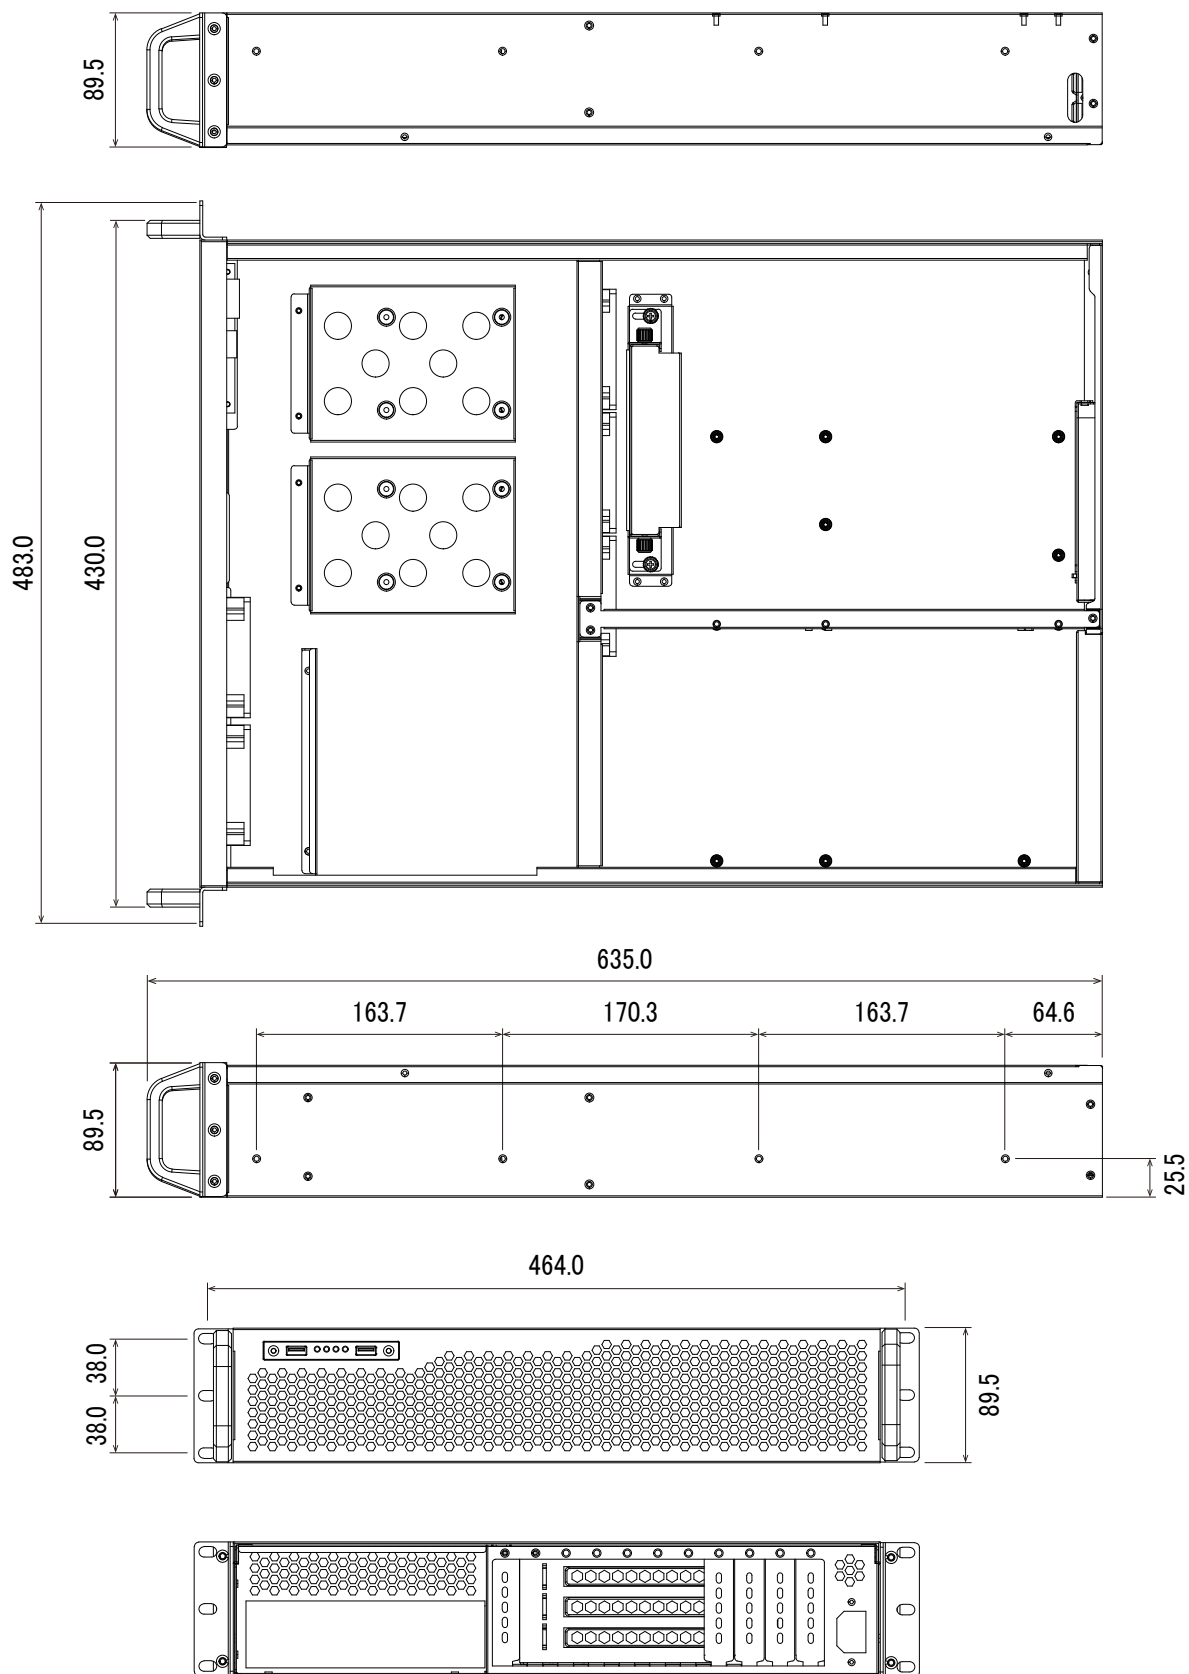

## 特長

- 圧縮方式H.265対応で、従来のNVRよりも効率良く録画ができます
- 2U19インチラックマウントサイズでサーバーラック等への収納が可能です
- 多くのメーカーのIPカメラと互換性があるので、各種メーカーのIPカメラが混在する環境でも統一したシステムを簡単に構築可能です
- HDMI出力、マウス、キーボード接続により、PCレスで使用可能です
- ハードディスクを2基搭載する事でミラーリングが可能です (RAID1)
- 外部インターフェース (iSCSI等)でのHDDの増設が可能です
- iPhone、iPad、Android携帯でライブ映像を見ることができます。  
(Smart Phone APP: NUUO iViewer)

## 仕様

項目	NSV2U16
録画可能カメラ台数	16
オペレーティングシステム	Windows
映像出力	HDMI × 1、VGA × 1
内蔵HDD	録画データ領域：1TB (オプションにて24TBまで増設可能)
搭載可能HDD	録画用HDD × 3
RAIDレベル	RAID 0、1
バックアップ	USB
オーディオ入出力	マイク入力、スピーカー出力
LAN 伝送速度	10 / 100 / 1000 Mbps (RJ45)
映像圧縮形式	H.265、H.264、MPEG4、MJPEG、MxPEG (IPカメラに依存)
処理性能	2.0M / 30fps
録画モード	連続、スケジュール、イベント
分割表示パターン	1、4、6、9、10、12、13、16、17、25、36、48、49、64
映像解析	動作検知、遺失物検知、不審物検知、カメラ遮断検知、ピント外れ、シグナルロスト
インスタントアクション	E-Mapポップアップ、モニタ画面表示、Eメール送信、音声アラーム、デジタルアウトプットアラームトリガー、PTZカメラ操作、CMSに送信、FTPアップロード
デジタルズーム	64倍
音声	音声双方向対応
遠隔ライブ映像最大モニタリング数	128 CH
遠隔再生映像最大モニタリング数	64 ユーザー
言語	日本語
動作可能周囲環境	温度：0～40℃
電源	AC100V
外形寸法	483.0 (幅) × 89.5 (高) × 635.0 (奥) mm

### ■ 寸法図

単位 : mm