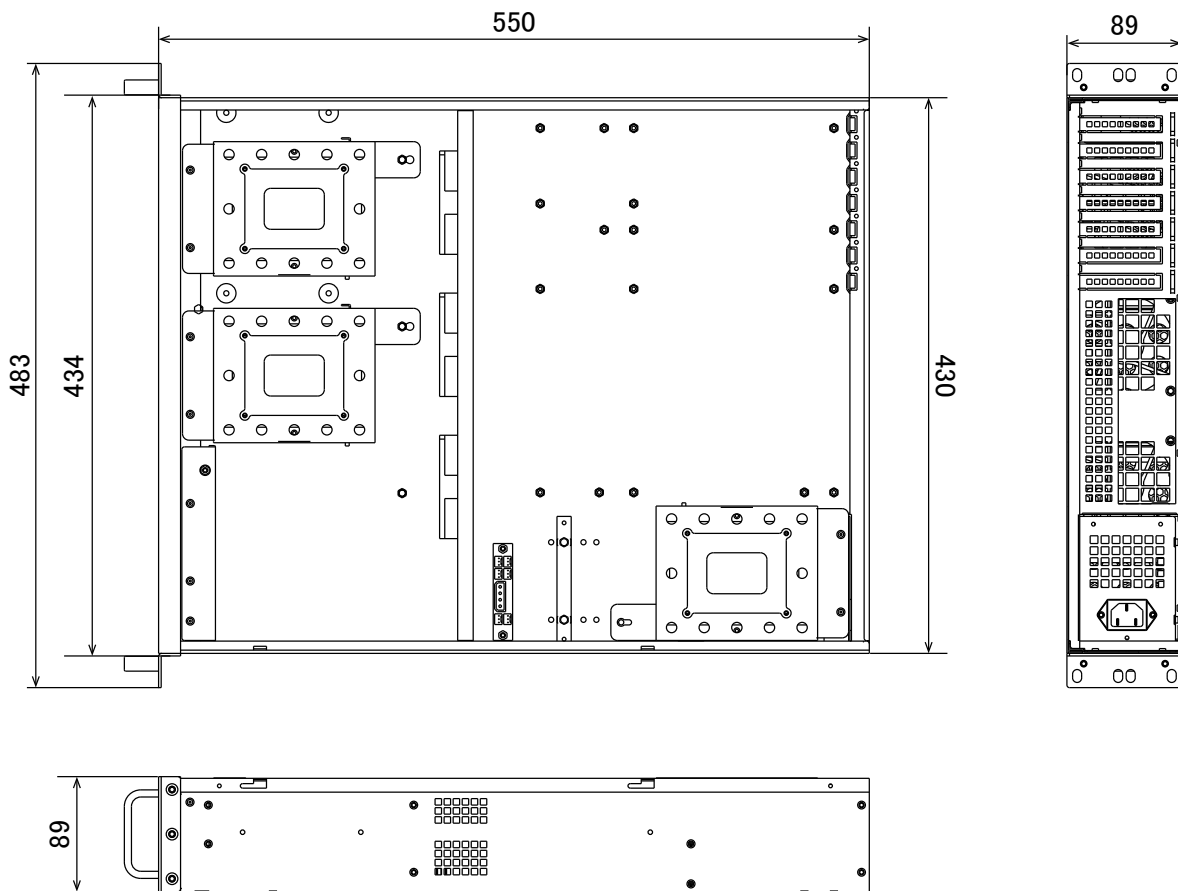

特長

- 圧縮方式H.265対応で、従来のNVRよりも効率良く録画ができます
- 2U19インチラックマウントサイズでサーバーラック等への収納が可能です
- 多くのメーカーのIPカメラと互換性があるので、各種メーカーのIPカメラが混在する環境でも統一したシステムを簡単に構築可能です
- HDMI出力、マウス、キーボード接続により、PCレスで使用可能です
- ハードディスクを2基搭載する事でミラーリングが可能です (RAID1)
- 外部インターフェース (iSCSI等)でのHDDの増設が可能です
- iPhone、iPad、Android携帯でライブ映像を見ることができます。
(Smart Phone APP : NUUO iViewer)

仕様

項目	NSV2U12
録画可能カメラ台数	12
オペレーティングシステム	Windows10
映像出力	HDMI×1、DVI×1、VGA×1
内蔵HDD	録画データ領域：1TB(オプションにて24TBまで増設可能)
搭載可能HDD	録画用HDD×4
RAIDレベル	RAID 0、1
バックアップ	USB
オーディオ入出力	マイク入力、スピーカー出力
LAN 伝送速度	10/100/1000 Mbps (RJ45)
映像圧縮形式	H.265、H.264、MPEG4、MJPEG、MxPEG (IPカメラに依存)
処理性能	2.0M/30fps
録画モード	連続、スケジュール、イベント
分割表示パターン	1、4、6、9、10、12、13、16、17、25、36、48、49、64
映像解析	動作検知、遺失物検知、不審物検知、カメラ遮断検知、ピント外れ、シグナルロスト
インスタントアクション	E-Mapポップアップ、モニタ画面表示、Eメール送信、音声アラーム、 デジタルアウトプットアラームトリガー、PTZカメラ操作、CMSに送信、FTPアップロード
デジタルズーム	64倍
音声	音声双方向対応
遠隔ライブ映像最大モニタリング数	128CH
遠隔再生映像最大モニタリング数	64 ユーザー
言語	日本語
動作可能周囲温度	0 ~ 40 度
電源	AC100V
外形寸法	483 (幅) × 89 (高) × 580 (奥) mm

■ 寸法図

単位 : mm