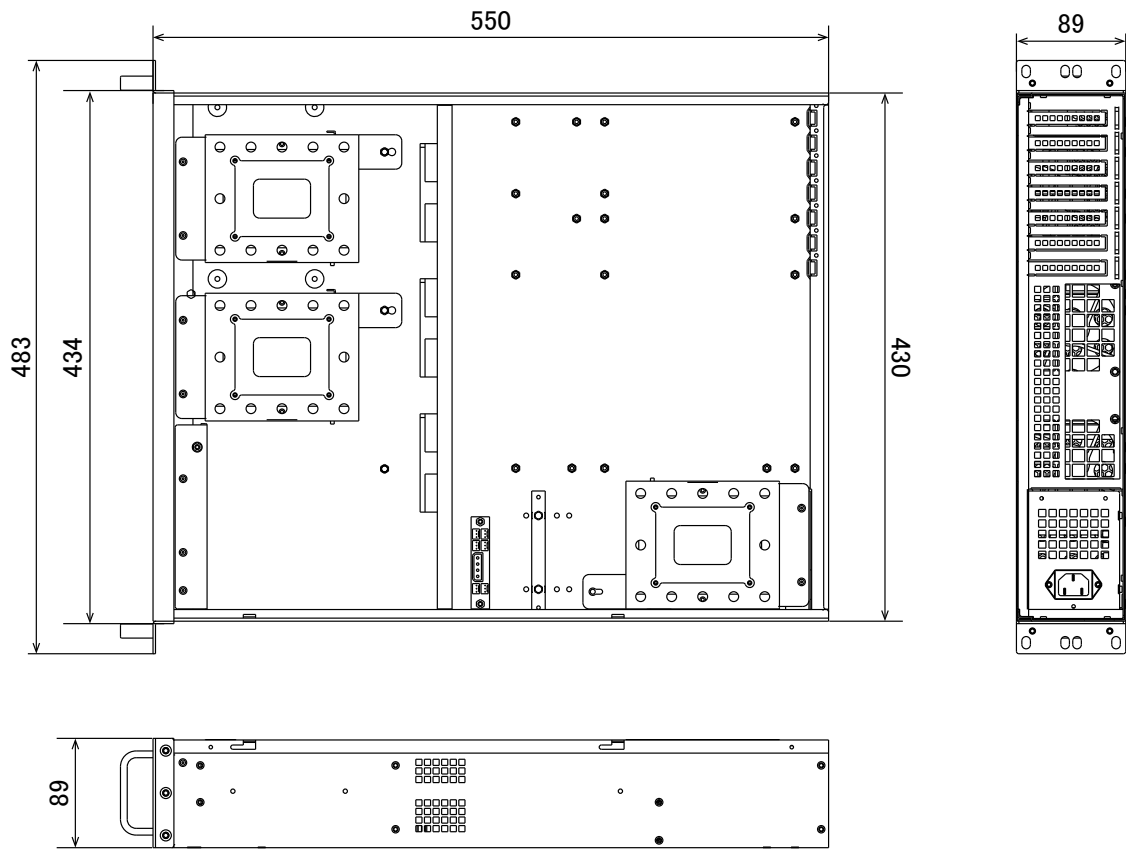

特長

- 圧縮方式H.265対応で、従来のNVRよりも効率良く録画ができます
- 2U19インチラックマウントサイズでサーバーラック等への収納が可能です
- 多くのメーカーのIPカメラと互換性があるので、各種メーカーのIPカメラが混在する環境でも統一したシステムを簡単に構築可能です
- HDMI出力、マウス、キーボード接続により、PCレスで使用可能です
- ハードディスクを2基搭載する事でミラーリングが可能です (RAID1)
- 外部インターフェース (iSCSI等) でのHDDの増設が可能です
- iPhone、iPad、Android携帯でライブ映像を見ることができます。
(Smart Phone APP : NUUO iViewer)

仕様

項目	NSV2U08
録画可能カメラ台数	8
オペレーティングシステム	Windows10
映像出力	HDMI×1、DVI×1、VGA×1
内蔵HDD	録画データ領域：1TB(オプションにて24TBまで増設可能)
搭載可能HDD	録画用HDD×4
RAIDレベル	RAID 0、1
バックアップ	USB
オーディオ入出力	マイク入力、スピーカー出力
LAN 伝送速度	10/100/1000 Mbps (RJ45)
映像圧縮形式	H.265、H.264、MPEG4、MJPEG、MxPEG (IPカメラに依存)
処理性能	2.0M/30fps
録画モード	連続、スケジュール、イベント
分割表示パターン	1、4、6、9、10、12、13、16、17、25、36、48、49、64
映像解析	動作検知、遺失物検知、不審物検知、カメラ遮断検知、ピント外れ、シグナルロスト
インスタントアクション	E-Mapポップアップ、モニタ画面表示、Eメール送信、音声アラーム、 デジタルアウトプットアラームトリガー、PTZカメラ操作、CMSに送信、FTPアップロード
デジタルズーム	64倍
音声	音声双方向対応
遠隔ライブ映像最大モニタリング数	128CH
遠隔再生映像最大モニタリング数	64 ユーザー
言語	日本語
動作可能周囲温度	0 ~ 40 度
電源	AC100V
外形寸法	483 (幅) × 89 (高) × 580 (奥) mm

■ 寸法図

単位 : mm