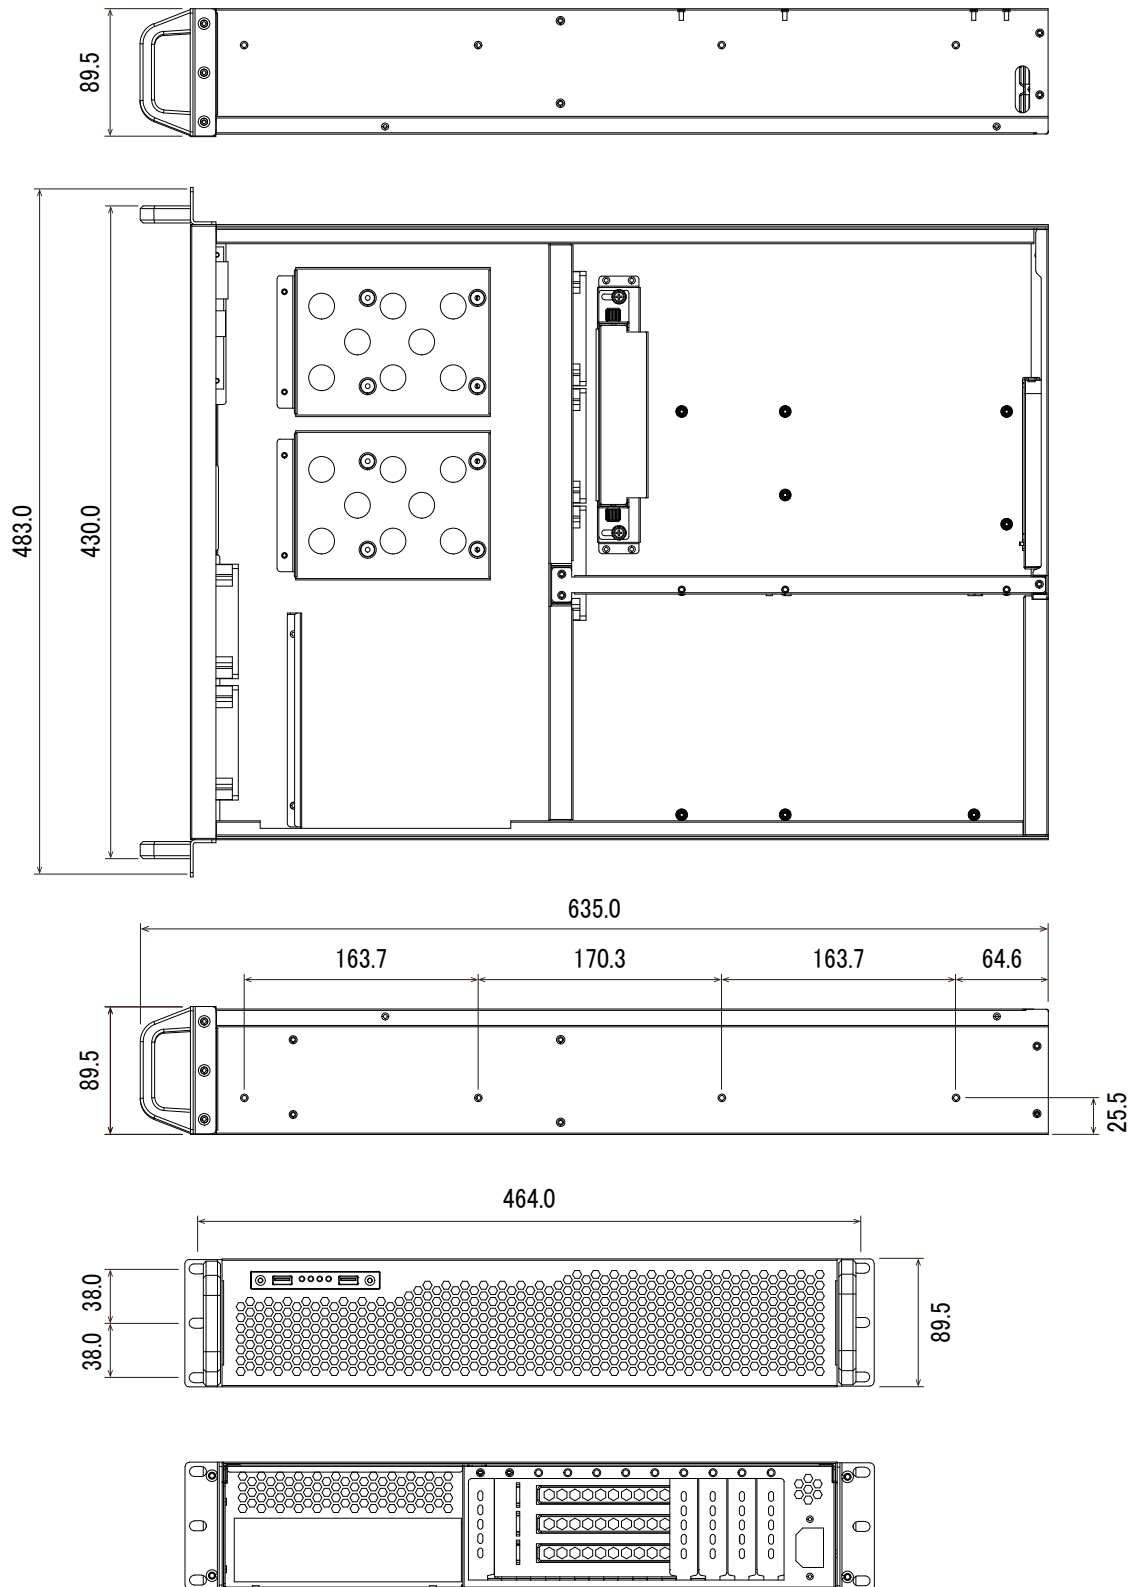

特長

- 圧縮方式H.265対応で、従来のNVRよりも効率良く録画ができます
- 2U19インチラックマウントサイズでサーバーラック等への収納が可能です
- 多くのメーカーのIPカメラと互換性があるので、各種メーカーのIPカメラが混在する環境でも統一したシステムを簡単に構築可能です
- HDMI出力、マウス、キーボード接続により、PCレスで使用可能です
- ハードディスクを2基搭載する事でミラーリングが可能です (RAID1)
- 外部インターフェース (iSCSI等)でのHDDの増設が可能です
- iPhone、iPad、Android携帯でライブ映像を見ることができます。
(Smart Phone APP: NUUO iViewer)

仕様

項目	NSV2U08
録画可能カメラ台数	8
オペレーティングシステム	Windows
映像出力	HDMI × 1、VGA × 1
内蔵HDD	録画データ領域：1TB (オプションにて24TBまで増設可能)
搭載可能HDD	録画用HDD × 3
RAIDレベル	RAID 0、1
バックアップ	USB
オーディオ入出力	マイク入力、スピーカー出力
LAN 伝送速度	10 / 100 / 1000 Mbps (RJ45)
映像圧縮形式	H.265、H.264、MPEG4、MJPEG、MxPEG (IPカメラに依存)
処理性能	2.0M / 30fps
録画モード	連続、スケジュール、イベント
分割表示パターン	1、4、6、9、10、12、13、16、17、25、36、48、49、64
映像解析	動作検知、遺失物検知、不審物検知、カメラ遮断検知、ピント外れ、シグナルロスト
インスタントアクション	E-Mapポップアップ、モニタ画面表示、Eメール送信、音声アラーム、デジタルアウトプットアラームトリガー、PTZカメラ操作、CMSに送信、FTPアップロード
デジタルズーム	64倍
音声	音声双方向対応
遠隔ライブ映像最大モニタリング数	128 CH
遠隔再生映像最大モニタリング数	64 ユーザー
言語	日本語
動作可能周囲環境	温度：0～40℃
電源	AC100V
外形寸法	483.0 (幅) × 89.5 (高) × 635.0 (奥) mm

■ 寸法図

単位 : mm