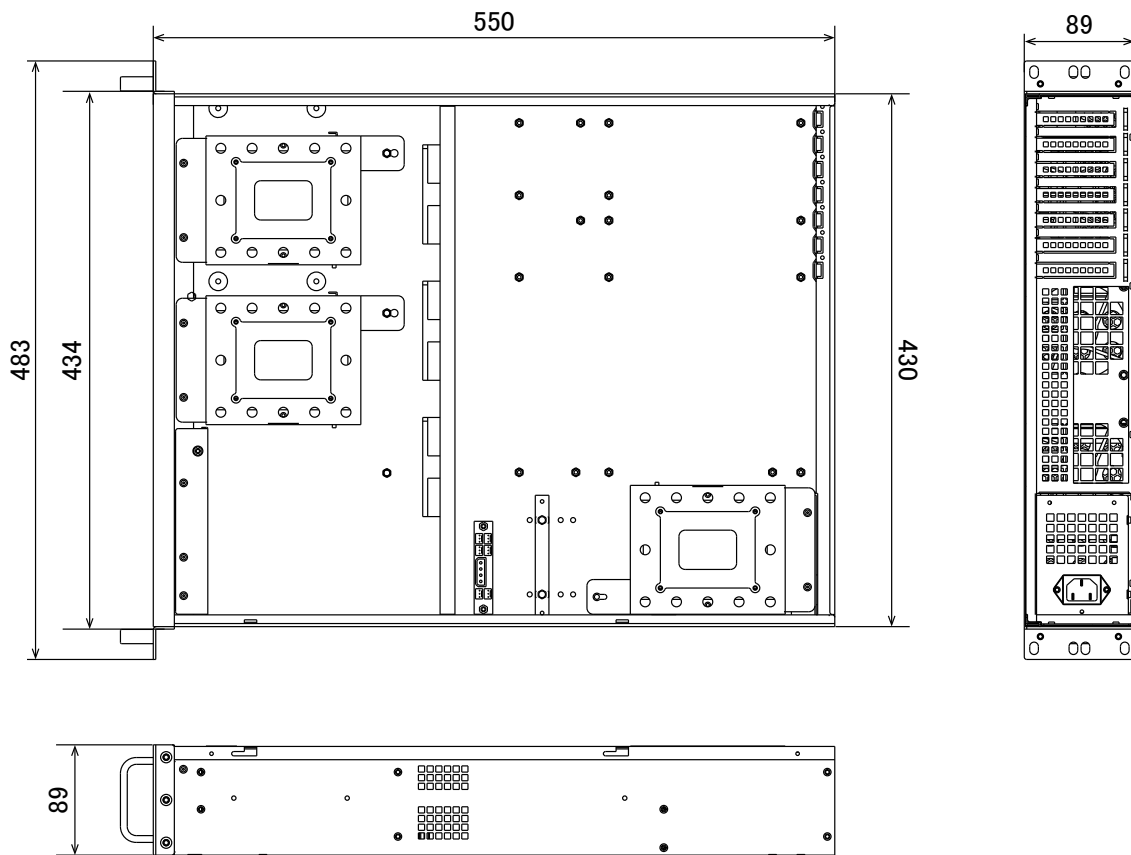

特長

- 圧縮方式H.265対応で、従来のNVRよりも効率良く録画ができます
- 2U19インチラックマウントサイズでサーバーラック等への収納が可能です
- 多くのメーカーのIPカメラと互換性があるので、各種メーカーのIPカメラが混在する環境でも統一したシステムを簡単に構築可能です
- HDMI出力、マウス、キーボード接続により、PCレスで使用可能です
- ハードディスクを2基搭載する事でミラーリングが可能です (RAID1)
- 外部インターフェース (iSCSI等)でのHDDの増設が可能です
- iPhone、iPad、Android携帯でライブ映像を見ることができます。
(Smart Phone APP : NUUO iViewer)

仕様

項目	NSV2U04
録画可能カメラ台数	4
オペレーティングシステム	Windows10
映像出力	HDMI×1、DVI×1、VGA×1
内蔵HDD	録画データ領域：1TB(オプションにて24TBまで増設可能)
搭載可能HDD	録画用HDD×4
RAIDレベル	RAID 0、1
バックアップ	USB
オーディオ入出力	マイク入力、スピーカー出力
LAN 伝送速度	10/100/1000 Mbps (RJ45)
映像圧縮形式	H.265、H.264、MPEG4、MJPEG、MxPEG (IPカメラに依存)
処理性能	2.0M/30fps
録画モード	連続、スケジュール、イベント
分割表示パターン	1、4、6、9、10、12、13、16、17、25、36、48、49、64
映像解析	動作検知、遺失物検知、不審物検知、カメラ遮断検知、ピント外れ、シグナルロスト
インスタントアクション	E-Mapポップアップ、モニタ画面表示、Eメール送信、音声アラーム、 デジタルアウトプットアラームトリガー、PTZカメラ操作、CMSに送信、FTPアップロード
デジタルズーム	64倍
音声	音声双方向対応
遠隔ライブ映像最大モニタリング数	128CH
遠隔再生映像最大モニタリング数	64 ユーザー
言語	日本語
動作可能周囲温度	0 ~ 40 度
電源	AC100V
外形寸法	483 (幅) × 89 (高) × 580 (奥) mm

■ 寸法図

単位 : mm