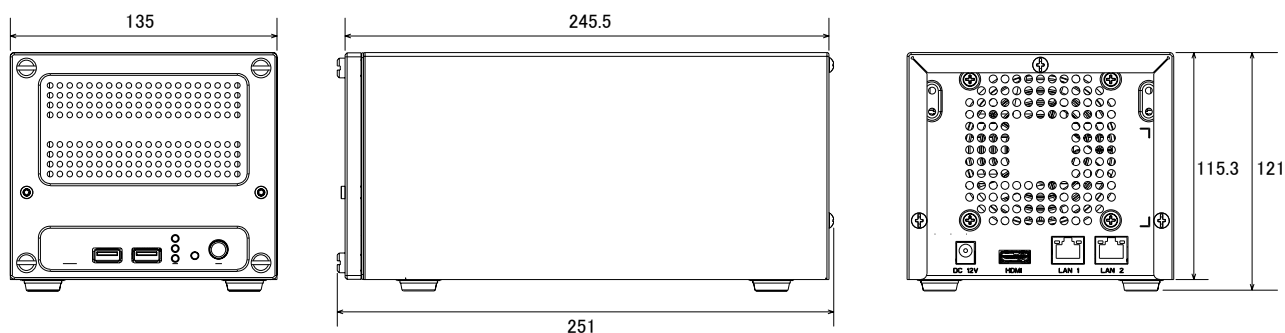

特長

- 日本語メニューに対応しています
- OSはエンベデッドLinux採用で、安定性が高くウィルスの攻撃にも堅牢な設計です
- HDMI出力、マウス、キーボード接続により、PCレスで使用可能です
- iPhone、iPadでライブ/再生映像を見ることができます

仕様

項目	NSV-IP09
録画可能カメラ台数	9
映像出力	HDMI
内蔵HDD	1TB
搭載可能ハードディスク台数	2(最大4TB×2)
録画フレームレート	120fps(1chあたり最大15fps)
カメラ表示解像度	ローカルディスプレイ:3Mピクセル リモートディスプレイ:3Mピクセル
I/Oインターフェース	USB2.0×2(USB1.1サポート対象外)
LAN伝送速度	LAN1:1000Base-T、LAN2:10/100Base-T
最大クライアント数	リモート2、ローカル1
音声録画	有り(ローカルでは音声を視聴できません)
録画モード	スケジュール、イベント、イベントスピードアップ、マニュアル
イベントトリガー	モーション、デジタルインプット(外部機器)、ビデオロス(リカバー)
イベントアクション	録画、ピープ音、デジタルアウトプット(外部機器)、メール(スナップショット添付)、PTZのプリセット移動、ズーム、ビデオロス
クライアントPC CPU	Intel Core 2 Quad 2.66 GHz
クライアントPC RAM	4GB
クライアントPC Bit	32/64-bit
クライアントアプリケーション	Internet Explorer9、10、11、専用クライアントアプリケーション(モバイル)
電源	DC12V/22W
動作可能周囲温度	0~40度、湿度10~85%
外形寸法	135(幅)×121(高)×251(奥)mm
重量	1.9kg

寸法図

単位: mm