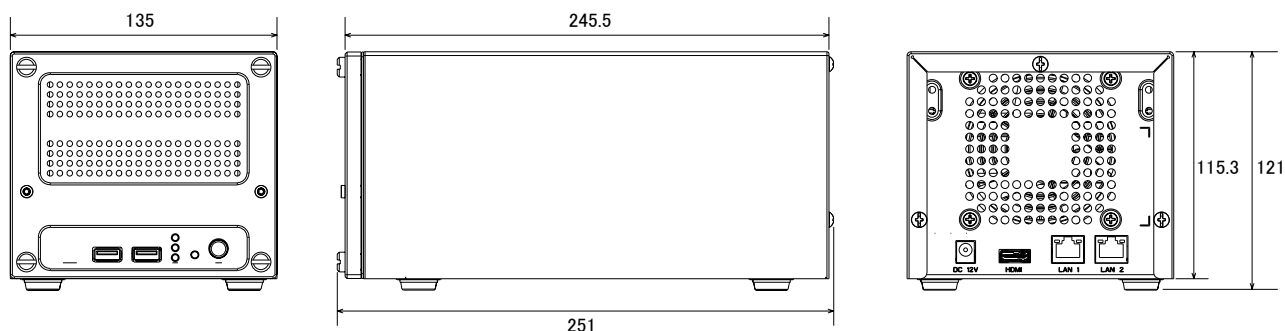

特長

- 日本語メニューに対応しています
- OSはエンベデッドLinux採用で、安定性が高くウィルスの攻撃にも堅牢な設計です
- HDMI出力、マウス、キーボード接続により、PCレスで使用可能です
- iPhone、iPadでライブ/再生映像を見ることができます

仕様

| 項目 | NSV-IP04 |
|----------------|--|
| 録画可能カメラ台数 | 4 |
| 映像出力 | HDMI |
| 内蔵HDD | 1TB |
| 搭載可能ハードディスク台数 | 2(最大4TB×2) |
| 録画フレームレート | 60fps(1chあたり最大15fps) |
| カメラ表示解像度 | ローカルディスプレイ:3Mピクセル リモートディスプレイ:3Mピクセル |
| I/Oインターフェース | USB2.0×2(USB1.1サポート対象外) |
| LAN伝送速度 | LAN1:1000Base-T、LAN2:10/100Base-T |
| 最大クライアント数 | リモート2、ローカル1 |
| 音声録画 | 有り(ローカルでは音声を視聴できません) |
| 録画モード | スケジュール、イベント、イベントスピードアップ、マニュアル |
| イベントトリガー | モーション、デジタルインプット(外部機器)、ビデオロス(リカバー) |
| イベントアクション | 録画、ピープ音、デジタルアウトプット(外部機器)、メール(スナップショット添付)、PTZのプリセット移動、ズーム、ビデオロス |
| クライアントPC CPU | Intel Core 2 Quad 2.66 GHz |
| クライアントPC RAM | 4GB |
| クライアントPC Bit | 32/64-bit |
| クライアントアプリケーション | Internet Explorer9、10、11、専用クライアントアプリケーション(モバイル) |
| 電源 | DC12V/22W |
| 動作可能周囲温度 | 0~40度、湿度10~85% |
| 外形寸法 | 135(幅)×121(高)×251(奥)mm |
| 重量 | 1.9kg |

寸法図

単位：mm