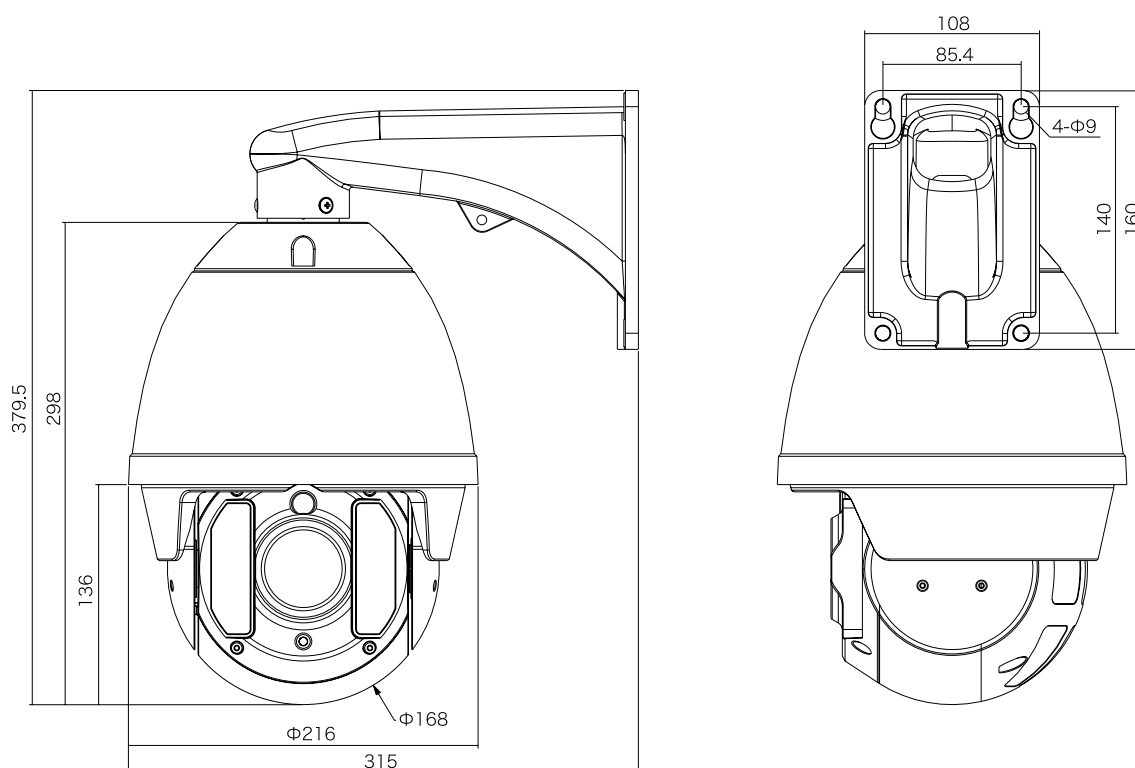

特長

- 1920×1080解像度を有する2メガピクセルカメラです
- 光学ズーム20倍レンズを搭載しています
- パン(水平)の動作は360° エンドレス回転でスムーズなコントロールが可能です
- PoE受電(IEEE802.3at)に対応していますので、PoE給電機器との組合せで電源コンセントの無い場所でも設置可能です
- ビデオ出力が可能です、画角調整に利用できます

仕様

項目	NSPD-8220-OH
イメージセンサー	1/2.8インチ スターライトCMOSセンサー
解像度	1920×1080
映像圧縮方式	H.265、H.264、MJPEG
フレームレート	1920×1080:30フレーム、1280×720:30フレーム、640×480:30フレーム、320×240:30フレーム
レンズ	f=5.5~110mm /F1.6~3.5
撮影範囲	水平51° × 垂直33° ~ 水平2.6° × 垂直2°
ズーム	光学ズーム:20倍
S/N比	53dB以上(AGC OFF)
赤外線LED	有
赤外線照射距離	150m
被写体最低照度	カラー:0.001Lux(赤外線OFF)、モノクロ:0.0001Lux(赤外線OFF)、モノクロ:0Lux(赤外線ON)
シャッター速度	自動、1/5~1/5000秒
パン/チルト動作角度	360° (エンドレス)/90°
プリセット	128ヶ所
ICR機能	有
デイナイト機能	有
WDR	有
フリッカレス機能	有
ノイズリダクション機能	有(3DNR)
アナログ映像出力	有(BNC × 1) ※設置時の撮影範囲調整用
オーディオ	入力×1(ターミナルブロック)、出力×1(ターミナルブロック) 音声圧縮方式: G.711A
最大リモートログイン数	10
ネットワークプロトコル	IPv6、IPv4、HTTP、HTTPS、SSL、DNS、DynDNS、ICMP、ARP、RTSP/RTP/RTCP、TCP/IP、UDP、SMTP、FTP、PPPoE、DHCP、NTP、UPnP、Bonjour
Wi-Fi	—
ONVIF	対応 (ONVIF2.4 & Profile S)
推奨ブラウザ	Internet Explorer
オンボードストレージ	MicroSD カードスロット (SD/SDHC/SDXC 128GB 以下) ※設置環境等により安定した録画がされない場合があります。
アラーム	入力×2/ 出力×1
防水機能	IP66
耐衝撃機能	—

電源	PoE (IEEE802.3at)、DC24V
消費電力	PoE (IEEE802.3at) : 30W、DC24V : 36W
消費電流	DC24V : 1.5A
動作可能周囲環境	-40 ~ 60 度、湿度 90%
外形寸法	216 (径) × 379.5 (高) mm
重量	6.7kg

■ 寸法図

単位 : mm