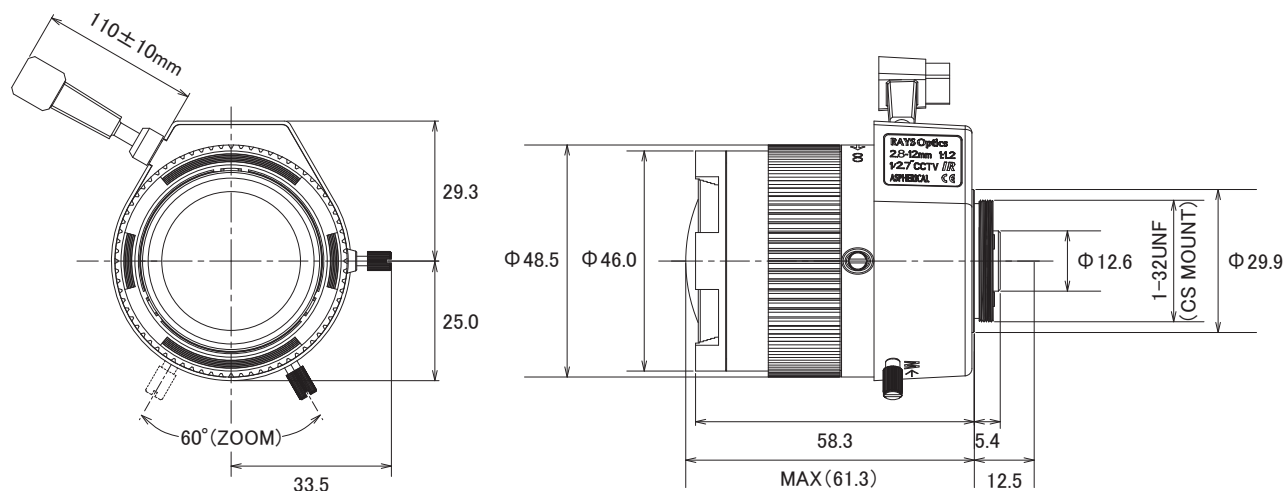

特長

仕様

項目	NSL322M
イメージサイズ	1/2.7インチ
アイリス駆動方式	DC駆動
焦点距離	2.8~12.0mm
撮影範囲	水平82°×垂直67°～水平23°×垂直17°
マウント	CSマウント
絞り範囲	F1.2
最短撮影距離	1.5m
動作可能周囲温度	-10～50度
外形寸法	48.5(径)×66.7(奥)mm

寸法図

単位:mm