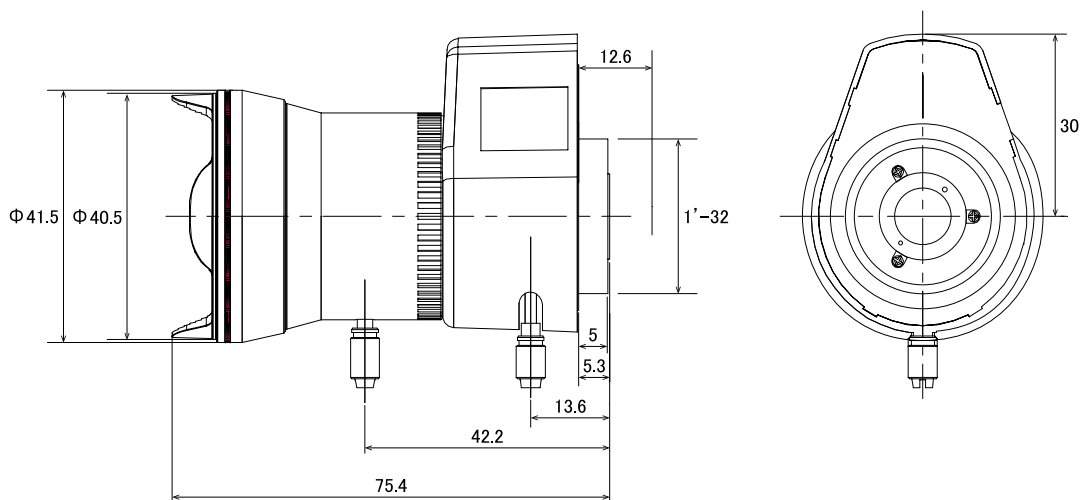

## ■仕様

項目	NSL203M
イメージサイズ	1/2.7インチ
アイリス駆動方式	DC駆動
焦点距離	5.0~50.0mm
撮影範囲	水平55.6° × 垂直30.9° ~ 水平7.6° × 垂直4.2° ※イメージサイズ1/2.7インチのカメラを使用した場合の数値です
マウント	CSマウント
絞り範囲	F1.6
最短撮影距離(M.O.D)	0.2m
動作可能周囲温度	-20~60度
外形寸法	41.5(径) × 75.4(奥)mm
重量	61g

## ■寸法図

単位 : mm