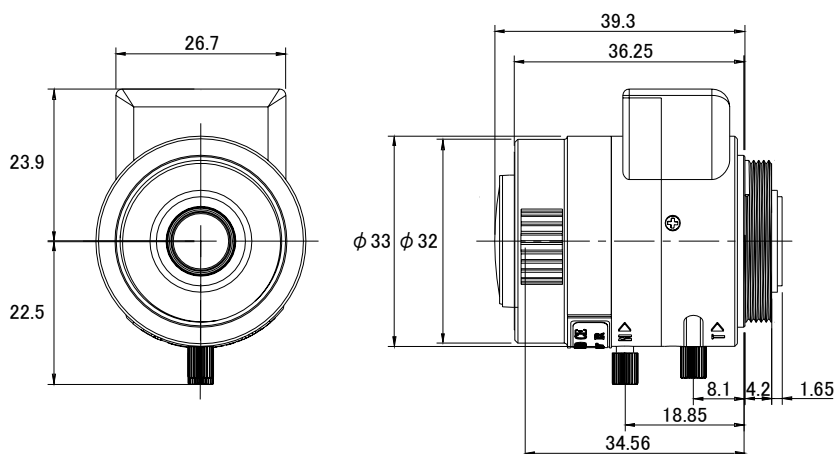

## ■仕様

項目	NSL202M
イメージサイズ	1/2.7インチ
アイリス駆動方式	DC駆動
焦点距離	2.8~12.0mm
撮影範囲	水平112° × 垂直60° ~ 水平34° × 垂直20° ※イメージサイズ1/2.7インチのカメラを使用した場合の数値です
マウント	CSマウント
絞り範囲	F1.4
最短撮影距離(M.O.D)	0.3m
動作可能周囲温度	-20~60度
外形寸法	33(径) × 44.12(奥)mm
重量	約40g

## ■寸法図

単位 : mm