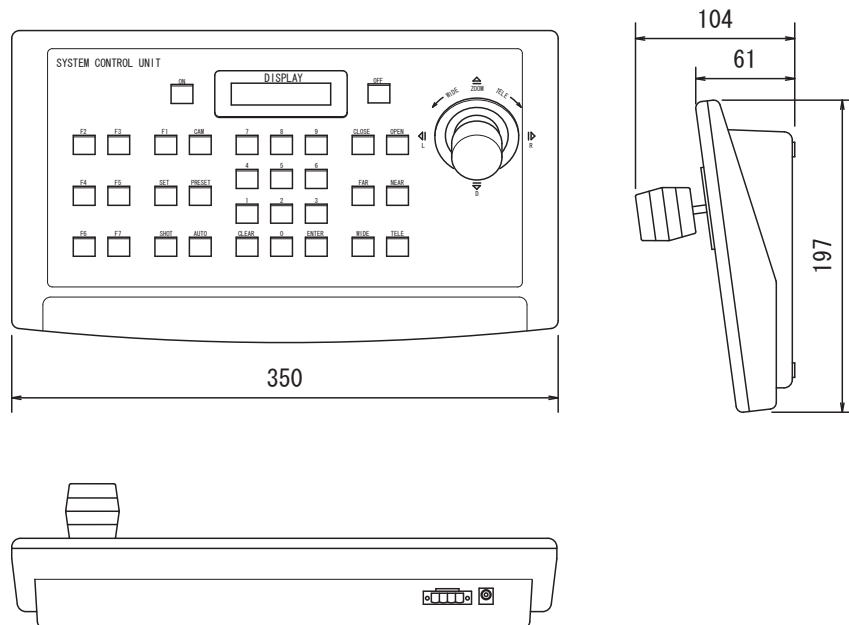

特長

- スピードドームカメラのパン、チルト、ズームなどの制御をするキーボードコントローラです
- 最大256台のスピードドームカメラを制御する事が可能です
- 3軸のジョイスティックで、快適な操作性を実現しました
- 液晶ディスプレイ画面を搭載
- 最長1200mまで制御可能です
- 最大4台のキーボードを使っての制御が可能です
- カメラレンズのズーム、フォーカス、アイリスの制御も可能です

仕様

項目	NSK102
リモートコントロール	RS485
対応プロトコル	PELCO-D-2400type、PELCO-P-9600type、PELCO-P-4800type など
液晶表示	16文字まで
動作可能周囲温度	-5~50度、湿度10~90%
外形寸法	350(幅) × 61(高) × 197(奥)mm

寸法図

単位:mm