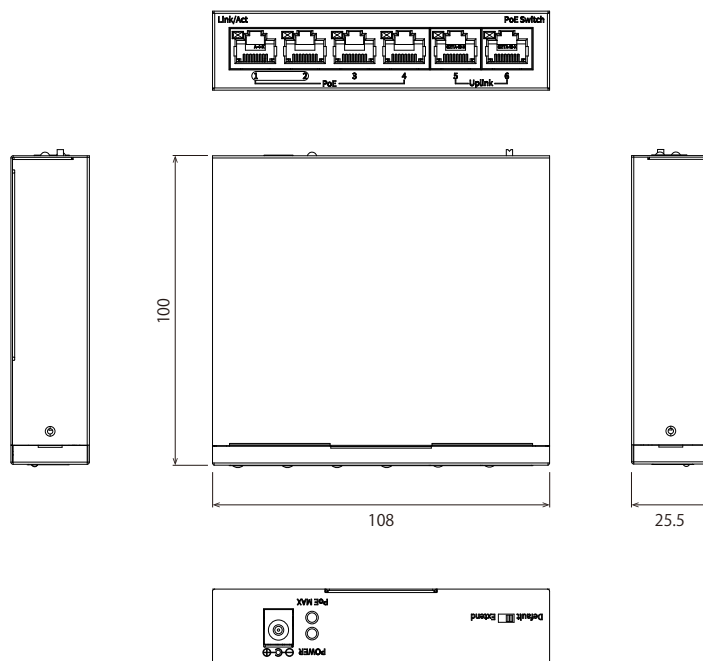

### 特長

- 4ポートのPoE給電スイッチです(アップリンク2ポート)
- IEEE802.3af/atに準拠しており各ポート最大30Wの電力供給が可能です
- 全ポートトータルで最大60Wの電力供給が可能です
- スライドスイッチ切り換えによる「拡張モード」を備え、PoEポートの送信速度を10Mbpsに制限することで最大250mのLAN配線が可能です
- 拡張モード時はPoEポート同士を分離し、アップリンクポートのみとの通信に限定することでブロードキャストストームを軽減します

### 仕様

項目	NSIE264
ポート数	100Mbpsポート×6、うちPoEポート×4
準拠規格	IEEE802.3、IEEE802.3u、IEEE802.3az、IEEE802.3x、IEEE802.3af、IEEE802.3at
転送レート	0.9Mpps
スイッチング容量	1.2Gbps
バッファサイズ	448Kbit
MACアドレステーブル	1K
優先ポート(※)	1、2 (※電力供給とデータ伝送を優先的に保証)
パワーバジェット	PoEポートで利用可能な総電力出力量:60W(各ポート最大30W)
電源	DC48V:1.36A(65W)
動作可能周囲温度	0°C~40°C
動作可能周囲湿度	10%~90%(結露無し)
外形寸法	108(幅)×25.5(高)×100(奥)mm
重量	190g
認可	CE、FCC Class A

### 寸法図

単位 : mm