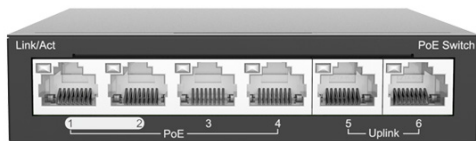

### 特長

- 4ポートのPoE給電スイッチです(アップリンク2ポート)
- IEEE802.3af/atに準拠しており各ポート最大30Wの電力供給が可能です
- 全ポートトータルで最大60Wの電力供給が可能です
- スライドスイッチ切り換えによる「拡張モード」を備え、PoEポートの送信速度を10Mbpsに制限することで最大250mのLAN配線が可能です
- 拡張モード時はPoEポート同士を分離し、アップリンクポートのみとの通信に限定することでブロードキャストストームを軽減します

※電源アダプター付属

### 仕様

項目	NSIE264
ポート数	100Mbpsポート×6、うちPoEポート×4
準拠規格	IEEE802.3、IEEE802.3u、IEEE802.3az、IEEE802.3x、IEEE802.3af、IEEE802.3at
転送レート	0.9Mpps
スイッチング容量	1.2Gbps
バッファサイズ	448Kbit
MACアドレステーブル	1K
優先ポート(※)	1、2 (※電力供給とデータ伝送を優先的に保証)
パワーバジェット	PoEポートで利用可能な総電力出力量:60W(各ポート最大30W)
電源	DC48V:1.36A(65W)
動作可能周囲温度	0°C~40°C
動作可能周囲湿度	10%~90%(結露無し)
外形寸法	108(幅)×25.5(高)×100(奥)mm
重量	190g
認可	CE、FCC Class A