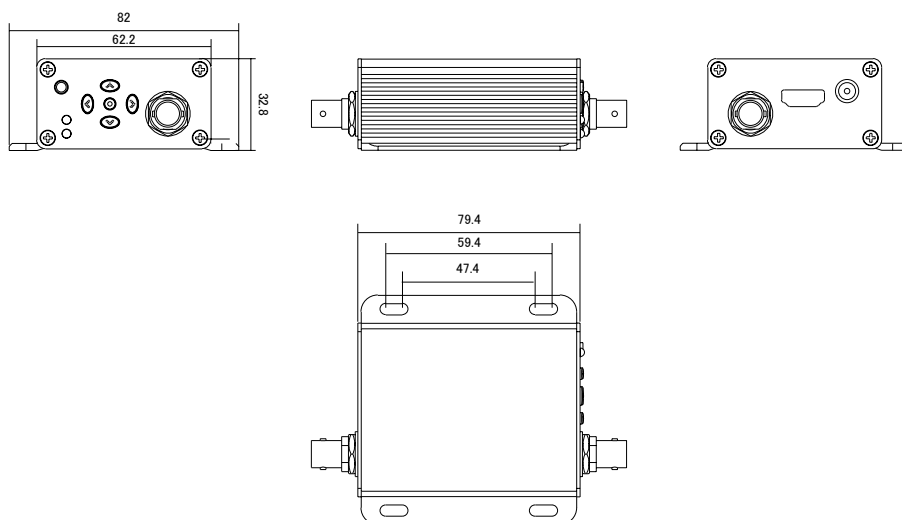

特長

- EX-SDI / HD-SDI規格対応で、映像・電源を伝送します
 - EX-SDI / HD-SDI信号を自動的に認識し、接続するだけで使用可能です
 - SDIとHDMIでフルHD(1080p)の同時出力が可能です
 - 同軸ケーブル5C-2V及びRG6を使用することでHD-SDIは最大100m、EX-SDIは最大250mまで延長可能です※1
- ※1 距離は目安です。使用ケーブル、プラグ、施工状態、劣化等により変わります

仕様

項目	NSEX01
ビデオフォーマット	SDI Standards EX-SDI & HD-SDI(SMPTE 292M)
SDI解像度	EX-SDI フルHD(1080p) : 25/30fps、HD-SDI フルHD(1080p) : 25/30/50/60fps
最大伝送距離	EX-SDI: 250m、HD-SDI: 100m(5C-2V及びRG6使用時) ※距離は目安です。使用ケーブル・プラグ、施工状態、劣化等により変わります。
SDI入力	BNC(金メッキ) × 1
SDI出力	BNC(銀メッキ) × 1
アナログ映像出力	-
HDMI出力	HDMI TypeA(1.3a) × 1
HDMI解像度	1280 × 720、1920 × 1080
音声入力	-
音声出力	-
RS-485入出力	-
アラーム入出力	-
映像圧縮方式	-
電源	DC24V/1.04A
最大消費電力	25W
動作可能周囲温度	-10~40度、湿度80%以下
保存温度	-20~60度、湿度90%以下
外形寸法	82(幅) × 32.8(高) × 79.4(奥) mm
重量	120g

寸法図

単位 : mm