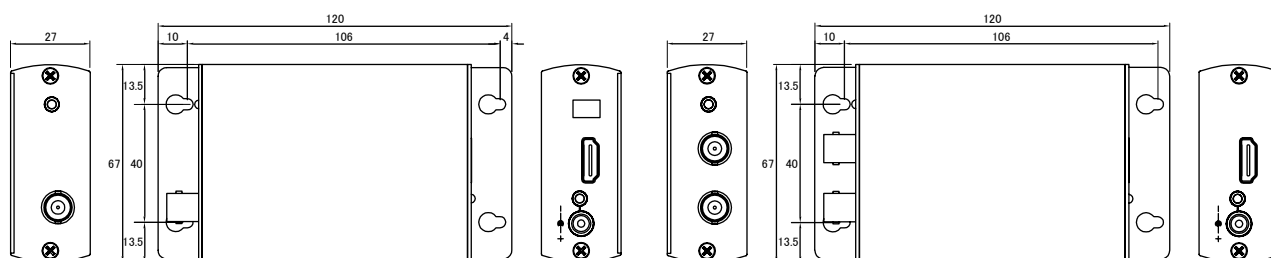

## 特長

- 同軸ケーブルを使用して送信機～受信機間を最大100mまで延長する事ができます(FullHDの場合)
- NTSC、PAL、720p、1080i、1080pのビデオ信号に対応しています
- HDMI 7.1チャンネルオーディオに対応しています

※アダプター(DC5V×2)が付属しています。

## 仕様

項目	NSE901
映像伝送距離	SD(解像度480i、576i (270Mbps) 最長300M(5C-FB使用時) HD(解像度720p、1080i、1080p@24/25/30Hz) (1.45Gbps) 最長200M(5C-FB使用時) Full HD(解像度1080p@50/60Hz) (2.97Gbps) 最長100M(5C-FB使用時)
対応解像度	480i、576i、720p@50/59.94/60Hz、1080i@50/59.94/60Hz、 1080p@23.98/24/29.97/30/50/59.94/60Hz
音声	LPCM 7.1、チャンネル 48Khz、16/20/24Bit
HDMI端子	HDMI Type A
同軸端子	BNC 75Ω
消費電流	送信機:最大850mA 受信機:最大750mA
電源	DC5V、1A x2
動作可能周囲温度	温度:0~55度(保管時:-20~85度)、湿度:95%
外径寸法	67mm(幅)×27mm(高)×120mm(奥)
重量	200g

## 寸法図

単位 : mm