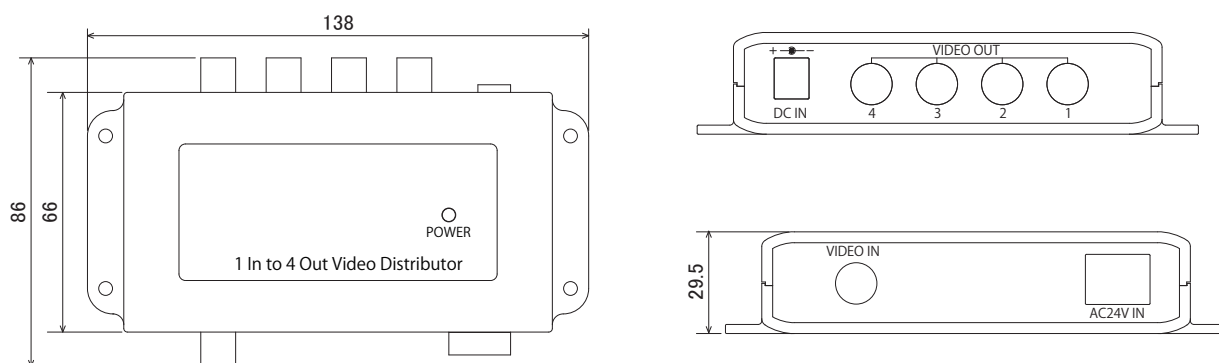

特長

- コンパクトなデザインで、壁掛けが可能です

仕様

項目	
ビデオ入力	BNC-J 1ch 0.8~1.2V(p-p) 75Ω
ビデオ出力	BNC-J 4ch 1.0V(p-p) 75Ω
電源入力	DCジャック
帯域幅	10Hz~10MHz
電源	DC12V/500mA
消費電流	100mA
動作可能周囲温度	0~40度
外形寸法	138(幅) × 86(高) × 29.5(奥)mm
重量	115g

寸法図

単位:mm