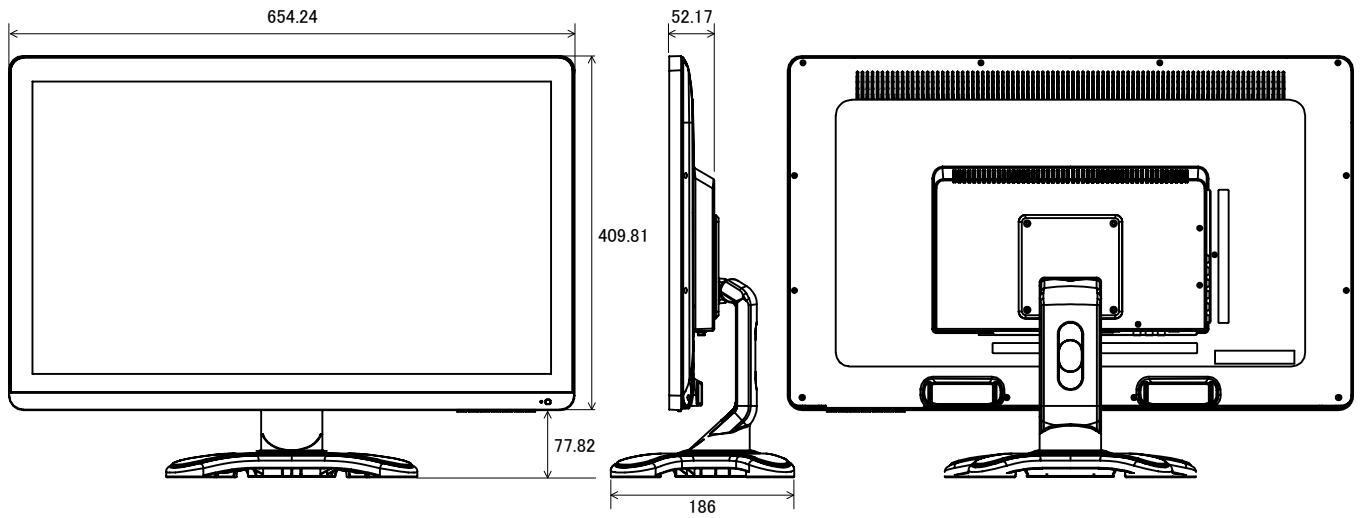

## 特長

- フルHD(1920×1080)映像出力に対応したフルハイビジョンモニターです
- BNC入出力端子搭載で、DVRやカメラを直接接続して映像を確認したり、その映像を別モニターに出力することが可能です
- BNCの他、HDMIやVGA、RCAの入力インターフェースも搭載したマルチモニターです
- VESA規格100に対応していますので、壁面や天井への取り付けが可能です
- リモコンでの操作が可能です。

## 仕様

項目	NSE527D
サイズ(表示サイズ)	27型
液晶方式	Activ Matrix TFT
アスペクト比	16:9
表示画素数	1920×1080
解像度	800TVライン
画素ピッチ	0.31125x0.31125
表示色	約1,670万色
バックライト	LED
輝度	400cd/m2
コントラスト比	1,000:1
応答速度	5ms
視野角	170° /170°
入力端子	BNC×2、VGA×1、HDMI×1、AV Audio(RCA×2)、PC Audio×1
出力端子	BNC×2
スピーカー	2×5W
ビデオ処理	3Dコンボフィルター、デインタレース、3Dノイズリダクション
画像表示機能	PIP、POP
電源入力	DC24V、2A
消費電力	40W
動作可能周囲温度	0～50度、湿度5～90%
外形寸法	654.24(幅)×487.63(高)×186(奥)mm
重量	約6.0kg
認可・規格	FCC-DOC、CE、ROHS

■ 寸法図

単位：mm